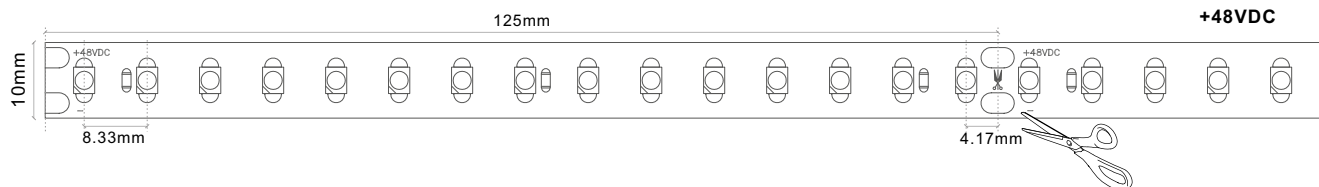

Maximale Länge mit einer Einspeisung: **2000CM**