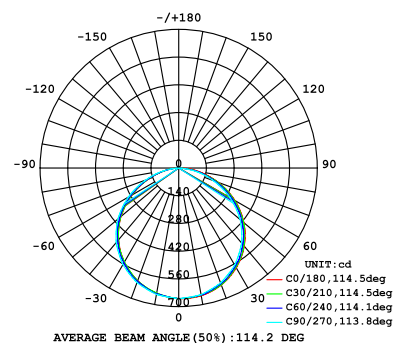

ML48 LED Streifen - max. 12m - 16.8W/m - Ra>94

Artikel Nr.:	Lichtfarbe Wellenlänge	Lumen/m	Leistung/m	Effizienz	CRI (Ra)	FPC Kupfer
ES-283518-120-48-Y	1800K	1400LM	<16.8W	83LM/W	94+	3OZ
ES-283521-120-48-Y	2100K	1500LM	<16.8W	89LM/W	94+	3OZ
ES-283523-120-48-Y	2300K	1600LM	<16.8W	95LM/W	94+	3OZ
ES-283527-120-48-Y	2700K	1850LM	<16.8W	110LM/W	94+	3OZ
ES-283530-120-48-Y	3000K	1850LM	<16.8W	110LM/W	94+	3OZ
ES-283535-120-48-Y	3500K	1850LM	<16.8W	110LM/W	94+	3OZ
ES-283540-120-48-Y	4000K	1930LM	<16.8W	115LM/W	94+	3OZ
ES-283550-120-48-Y	5000K	1930LM	<16.8W	115LM/W	94+	3OZ
ES-283565-120-48-Y	6500K	1930LM	<16.8W	115LM/W	94+	3OZ