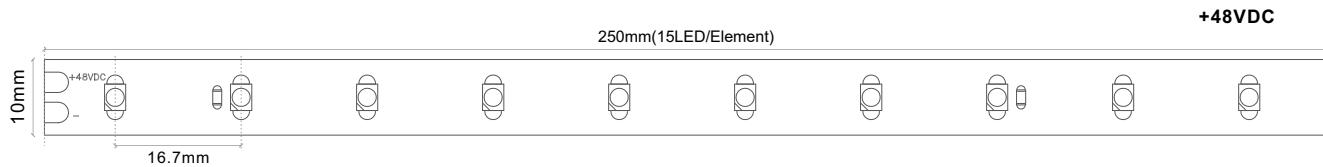

Maximale Länge mit einer Einspeisung: **3000CM**