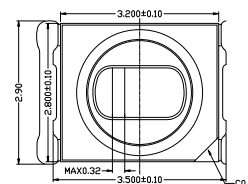

Schutzart -Y

IP20 | IP54 | IP65
IP67 | IP68

Model	Lichtfarbe Wellenlänge	Lumen		I_F	V_F		CRI(Ra)
		Min.	Max.		Standard	Max.	
SMD3528 	2700K	16LM	18LM	60mA	3.0V	3.2V	90+
	3000K	16LM	18LM	60mA	3.0V	3.2V	90+
	3500K	18LM	20LM	60mA	3.0V	3.2V	90+
	4000K	18LM	20LM	60mA	3.0V	3.2V	90+
	5000K	18LM	20LM	60mA	3.0V	3.2V	90+
	6500K	18LM	20LM	60mA	3.0V	3.2V	90+
	620-625 NM NM	---	---	60mA	3.0V	3.2V	---
	585-590 NM NM	---	---	60mA	3.0V	3.2V	---
	517-522 NM NM	---	---	60mA	3.0V	3.2V	---
	465-470 NM NM	---	---	60mA	3.0V	3.2V	---