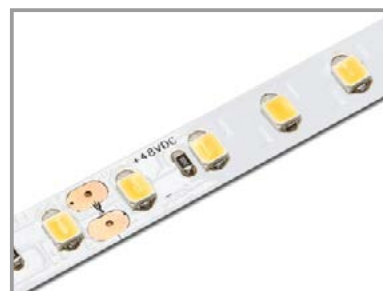

ML48 LED Streifen - max. 12m - 16.8W/m - Ra>94

Artikel Nr.:	Lichtfarbe Wellenlänge	Lumen/m	Leistung/m	Effizienz	CRI (Ra)	FPC Kupfer
ES-283518-120-48-Y	1800K	1400LM	<16.8W	83LM/W	94+	3OZ
ES-283521-120-48-Y	2100K	1500LM	<16.8W	89LM/W	94+	3OZ
ES-283523-120-48-Y	2300K	1600LM	<16.8W	95LM/W	94+	3OZ
ES-283527-120-48-Y	2700K	1850LM	<16.8W	110LM/W	94+	3OZ
ES-283530-120-48-Y	3000K	1850LM	<16.8W	110LM/W	94+	3OZ
ES-283535-120-48-Y	3500K	1850LM	<16.8W	110LM/W	94+	3OZ
ES-283540-120-48-Y	4000K	1930LM	<16.8W	115LM/W	94+	3OZ
ES-283550-120-48-Y	5000K	1930LM	<16.8W	115LM/W	94+	3OZ
ES-283565-120-48-Y	6500K	1930LM	<16.8W	115LM/W	94+	3OZ