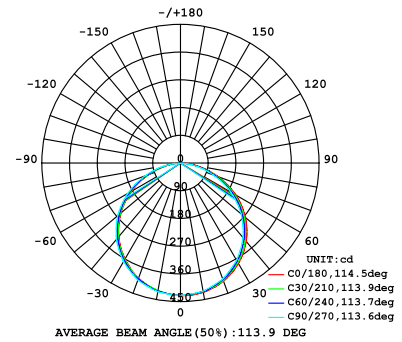

ML48 LED Streifen - max. 16m - 11.4W/m - Ra>94

Artikel Nr.:	Lichtfarbe Wellenlänge	Lumen/m	Leistung/m	Effizienz	CRI (Ra)	FPC Kupfer
ES-283518-60-48-Y	1800K	920LM	<11.4W	81LM/W	94+	3OZ
ES-283521-60-48-Y	2100K	920LM	<11.4W	81LM/W	94+	3OZ
ES-283523-60-48-Y	2300K	1050LM	<11.4W	92LM/W	94+	3OZ
ES-283527-60-48-Y	2700K	1200LM	<11.4W	105LM/W	94+	3OZ
ES-283530-60-48-Y	3000K	1200LM	<11.4W	105LM/W	94+	3OZ
ES-283535-60-48-Y	3500K	1200LM	<11.4W	105LM/W	94+	3OZ
ES-283540-60-48-Y	4000K	1250LM	<11.4W	109LM/W	94+	3OZ
ES-283550-60-48-Y	5000K	1250LM	<11.4W	109LM/W	94+	3OZ
ES-283565-60-48-Y	6500K	1250LM	<11.4W	109LM/W	94+	3OZ