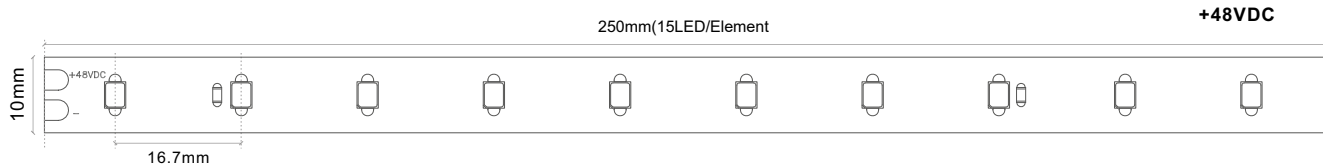

Maximale Länge mit einer Einspeisung: **1600CM**