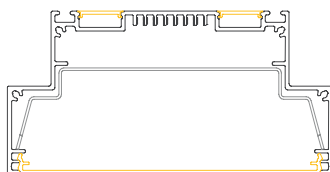

PROFILLEUCHTEN

Profilleuchten für die Anbau- & abgehängte Montage

Lichtaustritt: direkt

■ ab Seite:

LTL35
B/H: 36x36 mm

LTL40.F
B/H: 43x48 mm

LTL40.H
B/H: 43x73 mm

LTL40.R
B/H: 66x99 mm

LTL40.T
B/H: 80x73 mm

LTA50
B/H: 47x70 mm

LTA57
B/H: 47x70 mm

LTA60
B/H: 60x90 mm

LTA70
B/H: 70x90 mm

LTA85
B/H:

LTA100
B/H

LTL70
B/H: 70x70 mm

LTL85
B/H: 85x85 mm

LTL100
B/H: 100x100 mm

LTNM 100
B/H: 100x65 mm

LTNM 130
B/H: 130x65 mm

LTNM 180
B/H: 180x65 mm

PROFILLEUCHTEN

Profilleuchten für die Anbau- & abgehängte Montage Sonderausführungen

LIN70
B/H: 70x70 mm
Seite

LTU70
B/H: 61x73 mm

Profilleuchten für die abgehängte Montage Lichtaustritt: direkt / indirekt

LTDI70
B/H: 70x70 mm

LTDI100
B/H:

LTI50
B/H: 47x90 mm

LTI60
B/H: 60x105 mm

LTI70
B/H: 70x120 mm

PROFILLEUCHTEN