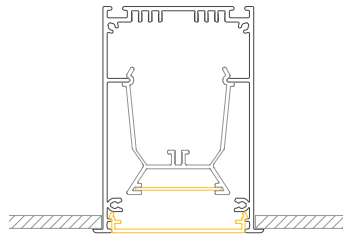

LTL85
B/H: 85x85 mm

LTL100
B/H: 100x100 mm

LTNM 100
B/H: 100x65 mm

LTNM 130
B/H: 130x65 mm

LTNM 180
B/H: 180x65 mm

PROFILLEUCHTEN

Profilleuchten für die Anbau- & abgehängte Montage Sonderausführungen

LIN70
B/H: 70x70 mm
Seite

LTU70
B/H: 61x73 mm

Profilleuchten für die abgehängte Montage Lichtaustritt: direkt / indirekt

LTDI70
B/H: 70x70 mm

LTDI100
B/H:

LTI50
B/H: 47x90 mm

LTI60
B/H: 60x105 mm

LTI70
B/H: 70x120 mm

PROFILLEUCHTEN

Profilleuchten für die Einbaumontage

LTE40F
B/H: 51 x 48 mm

LTE40H
B/H: 51 x 73 mm

LTE40R
B/H: 66 x 99 mm

LTE40T
B/H: 80 x 73 mm

LTE50
B/H: 55 x 55 mm

LTE57
B/H: 55 x 70 mm

LTE60
B/H:

LTE70
B/H: 80 x 90 mm

LTE85
B/H:
Seite

LTE100
B/H: 110 x 100 mm
Seite

LTNME-100
B/H:

LTNME-130
B/H:

LTNME-180
B/H: