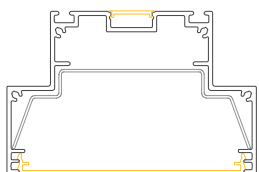

PROFILLEUCHTEN

Profilleuchten für die Anbau- & abgehängte Montage

Lichtaustritt: direkt

■ ab Seite:

LTL35
B/H: 36x36 mm

LTL40.F
B/H: 43x48 mm

LTL40.H
B/H: 43x73 mm

LTL40.R
B/H: 66x99 mm

LTL40.T
B/H: 80x73 mm

LTA50
B/H: 47x70 mm

LTA57
B/H: 47x70 mm

LTA60
B/H: 60x90 mm

LTA70
B/H: 70x90 mm

LTA85
B/H:

LTA100
B/H

LTL70
B/H: 70x70 mm

LTL85
B/H: 85x85 mm

LTL100
B/H: 100x100 mm

LTNM 100
B/H: 100x65 mm

LTNM 130
B/H: 130x65 mm

LTNM 180
B/H: 180x65 mm

PROFILLEUCHTEN

Profilleuchten für die Anbau- & abgehängte Montage Sonderausführungen

LIN70
B/H: 70x70 mm
Seite

LTU70
B/H: 61x73 mm

Profilleuchten für die abgehängte Montage Lichtaustritt: direkt / indirekt

LTDI70
B/H: 70x70 mm

LTDI100
B/H:

LTI50
B/H: 47x90 mm

LTI60
B/H: 60x105 mm

LTI70
B/H: 70x120 mm

PROFILLEUCHTEN