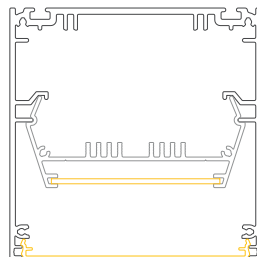

PROFILLEUCHTEN

Profilleuchten für die Anbau- & abgehängte Montage

Lichtaustritt: direkt

■ ab Seite:

LTL35
B/H: 36x36 mm

LTL40.F
B/H: 43x48 mm

LTL40.H
B/H: 43x73 mm

LTL40.R
B/H: 66x99 mm

LTL40.T
B/H: 80x73 mm

LTA50
B/H: 47x70 mm

LTA57
B/H: 47x70 mm

LTA60
B/H: 60x90 mm

LTA70
B/H: 70x90 mm

LTA85
B/H:

LTA100
B/H

LTL70
B/H: 70x70 mm

LTL85
B/H: 85x85 mm

LTL100
B/H: 100x100 mm

LTNM 100
B/H: 100x65 mm

LTNM 130
B/H: 130x65 mm

LTNM 180
B/H: 180x65 mm

PROFILLEUCHTEN

Profilleuchten für die Anbau- & abgehängte Montage Sonderausführungen

LIN70
B/H: 70x70 mm
Seite

LTU70
B/H: 61x73 mm

Profilleuchten für die abgehängte Montage Lichtaustritt: direkt / indirekt

LTDI70
B/H: 70x70 mm

LTDI100
B/H:

LTI50
B/H: 47x90 mm

LTI60
B/H: 60x105 mm

LTI70
B/H: 70x120 mm

PROFILLEUCHTEN