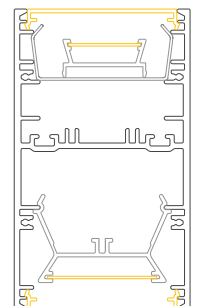

PROFILLEUCHTEN

Profilleuchten für die Anbau- & abgehängte Montage

Lichtaustritt: direkt

■ ab Seite:

LTL35
B/H: 36x36 mm

LTL40.F
B/H: 43x48 mm

LTL40.H
B/H: 43x73 mm

LTL40.R
B/H: 66x99 mm

LTL85
B/H: 85x85 mm

LTL100
B/H: 100x100 mm

LTNM 100
B/H: 100x65 mm

LTNM 130
B/H: 130x65 mm

LTNM 180
B/H: 180x65 mm

PROFILLEUCHTEN

Profilleuchten für die Anbau- & abgehängte Montage Sonderausführungen

LIN70
B/H: 70x70 mm
Seite

LTU70
B/H: 61x73 mm

Profilleuchten für die abgehängte Montage Lichtaustritt: direkt / indirekt

LTDI70
B/H: 70x70 mm

LTDI100
B/H:

LTI50
B/H: 47x90 mm

LTI60
B/H: 60x105 mm

LTI70
B/H: 70x120 mm

PROFILLEUCHTEN

Profilleuchten für die Einbaumontage

LTE40F
B/H: 51 x 48 mm

LTE40H
B/H: 51 x 73 mm

LTE40R
B/H: 66 x 99 mm

LTE40T
B/H: 80 x 73 mm

LTE50
B/H: 55 x 55 mm

LTE57
B/H: 55 x 70 mm

LTE60
B/H: