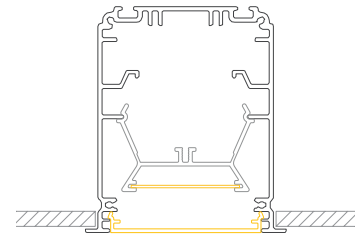

LTL85
B/H: 85x85 mm

LTL100
B/H: 100x100 mm

LTNM 100
B/H: 100x65 mm

LTNM 130
B/H: 130x65 mm

LTNM 180
B/H: 180x65 mm

PROFILLEUCHTEN

Profilleuchten für die Anbau- & abgehängte Montage Sonderausführungen

LIN70
B/H: 70x70 mm
Seite

LTU70
B/H: 61x73 mm

Profilleuchten für die abgehängte Montage Lichtaustritt: direkt / indirekt

LTDI70
B/H: 70x70 mm

LTDI100
B/H:

LTI50
B/H: 47x90 mm

LTI60
B/H: 60x105 mm

LTI70
B/H: 70x120 mm

PROFILLEUCHTEN

Profilleuchten für die Einbaumontage

LTE40F
B/H: 51 x 48 mm

LTE40H
B/H: 51 x 73 mm

LTE40R
B/H: 66 x 99 mm

LTE40T
B/H: 80 x 73 mm

LTE50
B/H: 55 x 55 mm

LTE57
B/H: 55 x 70 mm

LTE60
B/H:

LTE70
B/H: 80 x 90 mm

LTE85
B/H:
Seite

LTE100
B/H: 110 x 100 mm
Seite

LTNME-100
B/H:

LTNME-130
B/H:

LTNME-180
B/H: