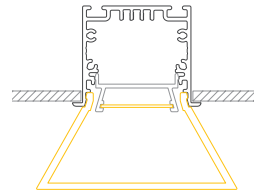

LTL85
B/H: 85x85 mm

LTL100
B/H: 100x100 mm

LTNM 100
B/H: 100x65 mm

LTNM 130
B/H: 130x65 mm

LTNM 180
B/H: 180x65 mm

PROFILLEUCHTEN

Profilleuchten für die Anbau- & abgehängte Montage Sonderausführungen

LIN70
B/H: 70x70 mm
Seite

LTU70
B/H: 61x73 mm

Profilleuchten für die abgehängte Montage Lichtaustritt: direkt / indirekt

LTDI70
B/H: 70x70 mm

LTDI100
B/H:

LTI50
B/H: 47x90 mm

LTI60
B/H: 60x105 mm

LTI70
B/H: 70x120 mm

PROFILLEUCHTEN

Profilleuchten für die Einbaumontage

LTE40F
B/H: 51 x 48 mm

LTE40H
B/H: 51 x 73 mm

LTE40R
B/H: 66 x 99 mm

LTE40T
B/H: 80 x 73 mm

LTE50
B/H: 55 x 55 mm

LTE57
B/H: 55 x 70 mm

LTE60
B/H:

LTE70
B/H: 80 x 90 mm

LTE85
B/H:
Seite

LTE100
B/H: 110 x 100 mm
Seite

LTNME-100
B/H:

LTNME-130
B/H:

LTNME-180
B/H: