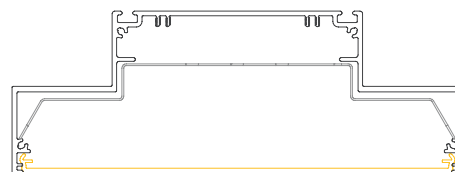

LTL40.T
B/H: 80x73 mm

LTA50
B/H: 47x70 mm

LTA57
B/H: 47x70 mm

LTA60
B/H: 60x90 mm

LTA70
B/H: 70x90 mm

LTA85
B/H:

LTA100
B/H

LTL70
B/H: 70x70 mm

LTL85
B/H: 85x85 mm

LTL100
B/H: 100x100 mm

LTNM 100
B/H: 100x65 mm

LTNM 130
B/H: 130x65 mm

LTNM 180
B/H: 180x65 mm

PROFILLEUCHTEN

Profilleuchten für die Anbau- & abgehängte Montage Sonderausführungen

LIN70
B/H: 70x70 mm
Seite

LTU70
B/H: 61x73 mm

Profilleuchten für die abgehängte Montage Lichtaustritt: direkt / indirekt

LTDI70
B/H: 70x70 mm

LTDI100
B/H:

LTI50
B/H: 47x90 mm

LTI60
B/H: 60x105 mm

LTI70
B/H: 70x120 mm

PROFILLEUCHTEN