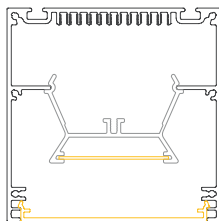

PROFILLEUCHTEN

Profilleuchten für die Anbau- & abgehängte Montage

Lichtaustritt: direkt

■ ab Seite:

LTL35
B/H: 36x36 mm

LTL40.F
B/H: 43x48 mm

LTL40.H
B/H: 43x73 mm

LTL40.R
B/H: 66x99 mm

LTL40.T
B/H: 80x73 mm

LTA50
B/H: 47x70 mm

LTA57
B/H: 47x70 mm

LTA60
B/H: 60x90 mm

LTA70
B/H: 70x90 mm

LTA85
B/H:

LTA100
B/H

LTL70
B/H: 70x70 mm

LTL85
B/H: 85x85 mm

LTL100
B/H: 100x100 mm

LTNM 100
B/H: 100x65 mm

LTNM 130
B/H: 130x65 mm

LTNM 180
B/H: 180x65 mm

PROFILLEUCHTEN

Profilleuchten für die Anbau- & abgehängte Montage Sonderausführungen

LIN70
B/H: 70x70 mm
Seite

LTU70
B/H: 61x73 mm

Profilleuchten für die abgehängte Montage Lichtaustritt: direkt / indirekt

LTDI70
B/H: 70x70 mm

LTDI100
B/H:

LTI50
B/H: 47x90 mm

LTI60
B/H: 60x105 mm

LTI70
B/H: 70x120 mm

PROFILLEUCHTEN