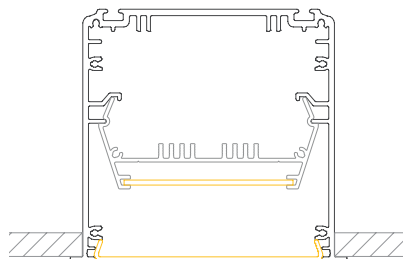

LTL85
B/H: 85x85 mm

LTL100
B/H: 100x100 mm

LTNM 100
B/H: 100x65 mm

LTNM 130
B/H: 130x65 mm

LTNM 180
B/H: 180x65 mm

PROFILLEUCHTEN

Profilleuchten für die Anbau- & abgehängte Montage Sonderausführungen

LIN70
B/H: 70x70 mm
Seite

LTU70
B/H: 61x73 mm

Profilleuchten für die abgehängte Montage Lichtaustritt: direkt / indirekt

LTDI70
B/H: 70x70 mm

LTDI100
B/H:

LTI50
B/H: 47x90 mm

LTI60
B/H: 60x105 mm

LTI70
B/H: 70x120 mm

PROFILLEUCHTEN

Profilleuchten für die Einbaumontage

LTE40F
B/H: 51 x 48 mm

LTE40H
B/H: 51 x 73 mm

LTE40R
B/H: 66 x 99 mm

LTE40T
B/H: 80 x 73 mm

LTE50
B/H: 55 x 55 mm

LTE57
B/H: 55 x 70 mm

LTE60
B/H:

LTE70
B/H: 80 x 90 mm

LTE85
B/H:
Seite

LTE100
B/H: 110 x 100 mm
Seite

LTNME-100
B/H:

LTNME-130
B/H:

LTNME-180
B/H: