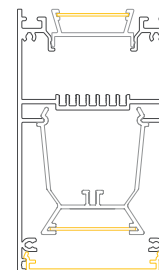

PROFILLEUCHTEN

Profilleuchten für die Anbau- & abgehängte Montage

Lichtaustritt: direkt

■ ab Seite:

LTL35
B/H: 36x36 mm

LTL40.F
B/H: 43x48 mm

LTL40.H
B/H: 43x73 mm

LTL40.R
B/H: 66x99 mm

LTL85
B/H: 85x85 mm

LTL100
B/H: 100x100 mm

LTNM 100
B/H: 100x65 mm

LTNM 130
B/H: 130x65 mm

LTNM 180
B/H: 180x65 mm

PROFILLEUCHTEN

Profilleuchten für die Anbau- & abgehängte Montage Sonderausführungen

LIN70
B/H: 70x70 mm
Seite

LTU70
B/H: 61x73 mm

Profilleuchten für die abgehängte Montage Lichtaustritt: direkt / indirekt

LTDI70
B/H: 70x70 mm

LTDI100
B/H:

LTI50
B/H: 47x90 mm

LTI60
B/H: 60x105 mm

LTI70
B/H: 70x120 mm

PROFILLEUCHTEN

Profilleuchten für die Einbaumontage

LTE40F
B/H: 51 x 48 mm

LTE40H
B/H: 51 x 73 mm

LTE40R
B/H: 66 x 99 mm

LTE40T
B/H: 80 x 73 mm

LTE50
B/H: 55 x 55 mm

LTE57
B/H: 55 x 70 mm

LTE60
B/H: