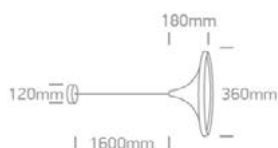

Abmessung:

- Abmessung Leuchte: DM360xH180mm
- Pendellänge: 160cm

Schutzart:

- Schutzart: IP20
- Prüfzeichen: CE, RoHs

Lebensdauer:

- Lebensdauer: 50.000h
- Garantie: 5 Jahre

SML | SX-63042-B-BS

Diese Leuchte enthält eingebaute LED-Lampen