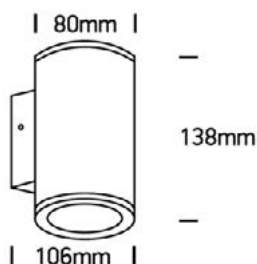

Artis

LED Anbauleuchte

SML | SX-54-67138-W-W

Diese Leuchte enthält eingebaute LED-Lampen

Die LED-Lampen können in der Leuchte nicht ausgetauscht werden

874/2012

Technische Detailbeschreibung

Kenndaten

- Produkttyp: Anbauleuchte
- Produzent: SML
- Familie: Artis
- Artikel Nr.: SX-54-67138-W-W
- EAN Nr.: 9010086312172

Lichttechnik:

- Abstrahlwinkel: dir. 35° / ind. 35°
- Lichtaustritt: direkt/indirekt strahlend
- Symmetrie: symmetrisch strahlend

Material/Farbe:

- Leuchtengehäuse: Aluminium-Druckguss
- Abdeckung: Diffusor aus klarem Glas
- Farbe: ähnlich RAL 9016 (weiß)

Montage:

- Montageart/Montageort: Wandmontage

Elektrischer Anschluss:

- Anschluss: 3 polige Klemme, Netzspannung: 230V/50-60 Hz
- Nennspannung: 230V, AC, 50-60Hz

Abmessung:

- Abmessung Leuchte: DM80mm, H138mm, T106mm
- Gewicht: 0,68 kg

Schutzart:

- Schutzart: IP 54
- Prüfzeichen: CE, RoHs

Lebensdauer:

- Lebensdauer: 50.000h (L80/B10), (bei UT = 35°C)
- Garantie: 2 Jahre