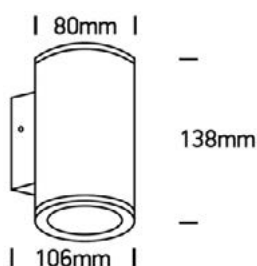

Artis

LED Anbauleuchte

SML | SX-54-67138-G-W

 Diese Leuchte enthält eingebaute LED-Lampen

A++
A+
A
B
C
D
E

LED

Die LED-Lampen können in der Leuchte nicht ausgetauscht werden

874/2012 

Technische Detailbeschreibung

Kenndaten

- Produkttyp: Anbauleuchte
- Produzent: SML
- Familie: Artis
- Artikel Nr.: SX-54-67138-G-W
- EAN Nr.: 9010086312165

Lichttechnik:

- Abstrahlwinkel: dir. 35° / ind. 35°
- Lichtaustritt: direkt/indirekt strahlend
- Symmetrie: symmetrisch strahlend

Material/Farbe:

- Leuchtengehäuse: Aluminium-Druckguss
- Abdeckung: Diffusor aus klarem Glas
- Farbe: ähnlich RAL 7037 (grau)

Montage:

- Montageart/Montageort: Wandmontage

Elektrischer Anschluss:

- Anschluss: 3 polige Klemme, Netzspannung: 230V/50-60 Hz
- Nennspannung: 230V, AC, 50-60Hz

Abmessung:

- Abmessung Leuchte: DM80mm, H138mm, T106mm
- Gewicht: 0,68 kg

Schutzart:

- Schutzart: IP 54
- Prüfzeichen: CE, RoHs

Lebensdauer:

- Lebensdauer: 50.000h (L80/B10), (bei UT = 35°C)
- Garantie: 2 Jahre