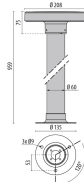

SITON S/M/L LED

Pollerleuchte

Produktdatenblatt

- Gehäuse aus Aluminium-Druckguss
- Diffusor aus Glas
- externer Stromanschluss über wasserdichte Stecker-Buchsenverbindung QUICK inkl. Kabel
- nur Leuchtenkopf auch erhältlich
- kann an bestehenden Pfosten Ø60mm montiert werden
- inkl. Treiber
- Ra>80
- Lichtfarben: warm white 3000K, cool white 4000K
- Farbe: anthrazit
- OPTION: graumetallic
- Herkunftsland: EU

S

M

L

Dieses Produkt gibt es in folgenden Ausführungen:

Best.-Nr.	Leuchtmittel	Detailinfos
SX-50-304085	LED 20W 230V Lichtfarbe: 3000K, 1080 Nlm CRI: Ra>80,	anthrazit, PITON S Maße: H=659mm IP65, Garantie: 5 Jahre, inkl. Treiber
SX-50-304087	LED 20W 230V Lichtfarbe: 4000K, 1160 Nlm CRI: Ra>80,	anthrazit, PITON S Maße: H=659mm IP65, Garantie: 5 Jahre, inkl. Treiber
SX-50-304089	LED 20W 230V Lichtfarbe: 3000K, 1080 Nlm CRI: Ra>80,	anthrazit, PITON M Maße: H=959mm IP65, Garantie: 5 Jahre, inkl. Treiber
SX-50-304091	LED 20W 230V Lichtfarbe: 4000K, 1160 Nlm CRI: Ra>80,	anthrazit, PITON M Maße: H=959mm IP65, Garantie: 5 Jahre, inkl. Treiber
SX-50-306353	LED 20W 230V Lichtfarbe: 3000K, 1080 Nlm CRI: Ra>80,	anthrazit, PITON L Maße: H=1259mm IP65, Garantie: 5 Jahre, inkl. Treiber
SX-50-306355	LED 20W 230V Lichtfarbe: 4000K, 1160 Nlm CRI: Ra>80,	anthrazit, PITON L Maße: H=1259mm IP65, Garantie: 5 Jahre, inkl. Treiber