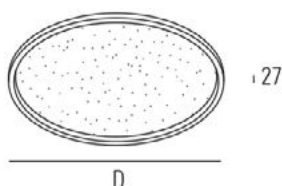

Fortuna

LED Anbauleuchte

SML | SX-33-167912003022

Diese Leuchte enthält eingebaute LED-Lampen

Die LED-Lampen können in der Leuchte nicht ausgetauscht werden

874/2012

Technische Detailbeschreibung

Kenndaten

- Produkttyp: Anbauleuchte
- Produzent: SML
- Familie: Fortuna
- Artikel Nr.: SX-33-167912003022
- EAN Nr.: 9010086313056

Lichttechnik:

- Lichtaustritt: direkt strahlend
- Symmetrie: symmetrisch strahlend

Bestückung:

- LED
- Nettolichtstrom: 1250lm
- Farbtemperatur: 3000K (warm weiß)
- Farbwiedergabe CRI: >80
- Anschlussleistung: 37W

Betriebsgerät:

- Vorschaltgerät: nicht dimmbare Vorschaltgeräte-Einheit

Material/Farbe:

- Leuchtgehäuse: extrudiertem Aluminium gebogen, pulverbeschichtet mit zentraler schalldämmenden Akustikscheibe
- Abdeckung: opal satiniertes Diffusor Polycarbonat (PC)
- Farbe: ähnlich RAL 9005 (schwarz)

Montage:

- Montageart/Montageort: Wand- und Deckenanbauleuchte

Elektrischer Anschluss:

- Anschluss: 3 polige Klemme, Netzspannung: 220-240V/50-60 Hz
- Nennspannung: 230V, AC, 50-60Hz

Abmessung:

- Abmessung Leuchte: D1216xH27mm
- Gewicht: 4,4kg

Schutzart:

- Schutzart: IP40
- Prüfzeichen: CE, RoHS

Lebensdauer:

- Lebensdauer: 50.000h (L80/B10), (bei UT = 35°C)
- Garantie: 7 Jahre