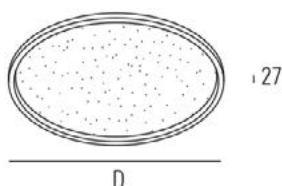

Fortuna

LED Anbauleuchte

SML | SX-33-167911003022

Diese Leuchte enthält eingebaute LED-Lampen

Die LED-Lampen können in der Leuchte nicht ausgetauscht werden

874/2012

Technische Detailbeschreibung

Kenndaten

- Produkttyp: Anbauleuchte
- Produzent: SML
- Familie: Fortuna
- Artikel Nr.: SX-33-167911003022
- EAN Nr.: 9010086313049

Lichttechnik:

- Lichtaustritt: direkt strahlend
- Symmetrie: symmetrisch strahlend

Bestückung:

- LED
- Nettolichtstrom: 600lm
- Farbtemperatur: 3000K (warm weiß)
- Farbwiedergabe CRI: >80
- Anschlussleistung: 19W

Betriebsgerät:

- Vorschaltgerät: nicht dimmbare Vorschaltgeräte-Einheit

Material/Farbe:

- Leuchtgehäuse: extrudiertem Aluminium gebogen, pulverbeschichtet mit zentraler schalldämmenden Akustikscheibe
- Abdeckung: opal satiniertes Diffusor Polycarbonat (PC)
- Farbe: ähnlich RAL 9005 (schwarz)

Montage:

- Montageart/Montageort: Wand- und Deckenanbauleuchte

Elektrischer Anschluss:

- Anschluss: 3 polige Klemme, Netzspannung: 220-240V/50-60 Hz
- Nennspannung: 230V, AC, 50-60Hz

Abmessung:

- Abmessung Leuchte: D61x27mm
- Gewicht: 1,6kg

Schutzart:

- Schutzart: IP40
- Prüfzeichen: CE, RoHs

Lebensdauer:

- Lebensdauer: 50.000h (L80/B10), (bei UT = 35°C)
- Garantie: 7 Jahre