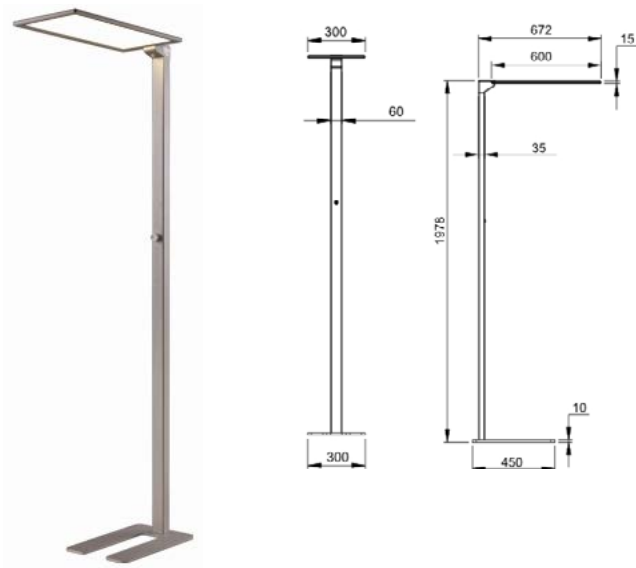

Stehleuchten

EMPIRE

LED Stehleuchte

Produkteigenschaften

elegante LED Stehleuchte mit indirektem Lichtanteil
 Leuchte ist dimmbar mittels Schalter an der Leuchte
 optional mit Bewegungsmelder und Tageslichtsteuerung
 Optik aus PMMA
 Lichtaustritt: direkt/indirekt strahlend 40%/ 60%
 Abstrahlwinkel: 120°
 Entblendung gemäß DIN EN 12464-1, UGR <16
 Symmetrie: symmetrisch strahlend
 Farbtemperatur 4000K
 Abstrahlwinkel 120°
 Leistung 80W
 Garantie: 5 Jahre

Artikel Nr.	Leistung	Lumen	Lichtfarbe	Abmessungen	Farbe
SDL-SDF-015-840-A	80W	8.750lm	4000K (neutral weiß)	1.978x705x300	ähnlich RAL 9006 (silber)
SDL-SDF-015-840-A-D	80W	8.750lm	4000K (neutral weiß)	1.978x705x300	ähnlich RAL 9006 (silber)
SDL-SDF-015W-840-A	80W	8.750lm	4000K (neutral weiß)	1.978x705x300	ähnlich RAL 9016(weiß)
SDL-SDF-015W-840-A-D	80W	8.750lm	4000K (neutral weiß)	1.978x705x300	ähnlich RAL 9016(weiß)

Artikel Nr.	Lumen	Abmessungen	
13-7311-10GE(A)-(B)-(C)	7.610-10.330lm	L/B/H: 615x325x46mm	Leuchtenkopf
13-7002-(C)		L/B/H: 500x300x8mm	Bodenplatte
13-7309-(C)		L/B/H: 23x50x1900mm	Standfuß mit Schalter
13-7311-(C)		L/B/H: 23x50x1900mm	Standfuß mit Taster

RIO

LED Stehleuchte

Artikelnummer	Leistung	Lumen	UGR	Abmessungen
HA-245-731Z-20GG(A)-(B)-(C)-28	28W	3170-3340lm	<10	L/B/H: 1200x360x2130mm
HA-245-7312-20GG(A)-(B)-(C)-43,7	43,7W	4840-5100lm	<14,5	L/B/H: 1200x360x2130mm
HA-245-7311-20GG(A)-(B)-(C)-66	66W	5230-5500lm	<18,5	L/B/H: 1200x360x2130mm