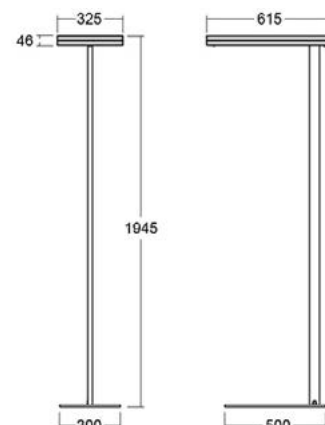

Artikel Nr.	Leistung	Lumen	Lichtfarbe	Abmessungen	Farbe
SDL-SDF-015-840-A	80W	8.750lm	4000K (neutral weiß)	1.978x705x300	ähnlich RAL 9006 (silber)
SDL-SDF-015-840-A-D	80W	8.750lm	4000K (neutral weiß)	1.978x705x300	ähnlich RAL 9006 (silber)
SDL-SDF-015W-840-A	80W	8.750lm	4000K (neutral weiß)	1.978x705x300	ähnlich RAL 9016(weiß)
SDL-SDF-015W-840-A-D	80W	8.750lm	4000K (neutral weiß)	1.978x705x300	ähnlich RAL 9016(weiß)

JUMBO

LED Stehleuchte

Produkteigenschaften

Typ der Montage: Stehleuchten
 Typ der Ausstrahlung: Direkte/indirekte
 Farbe der Leuchte: ähnlich RAL9005 (schwarz), ähnlich RAL9006 (silber),
 ähnlich RAL9016 (weiß)
 Farbtemperatur: 3000 K Warm weiss, 4000 K Kalt weiss, 2700K – 6500 K
 Tunable White
 Material: Aluminium
 Lichtquelle: LED MODUL
 Typ LED: Tunable White
 Anschluss der Leuchte: ON/OFF, DALI + Sensor, Touch dimm, Tunable
 white
 Lebensdauer: L80/B20 50 000 Stunden
 Garantie: 5 Monate

Artikel Nr.	Lumen	Abmessungen	
13-7311-10GE(A)-(B)-(C)	7.610-10.330lm	L/B/H: 615x325x46mm	Leuchtenkopf
13-7002-(C)		L/B/H: 500x300x8mm	Bodenplatte
13-7309-(C)		L/B/H: 23x50x1900mm	Standfuß mit Schalter
13-7311-(C)		L/B/H: 23x50x1900mm	Standfuß mit Taster

RIO

LED Stehleuchte

Artikelnummer	Leistung	Lumen	UGR	Abmessungen
HA-245-731Z-20GG(A)-(B)-(C)-28	28W	3170-3340lm	<10	L/B/H: 1200x360x2130mm
HA-245-7312-20GG(A)-(B)-(C)-43,7	43,7W	4840-5100lm	<14,5	L/B/H: 1200x360x2130mm
HA-245-7311-20GG(A)-(B)-(C)-66	66W	5230-5500lm	<18,5	L/B/H: 1200x360x2130mm