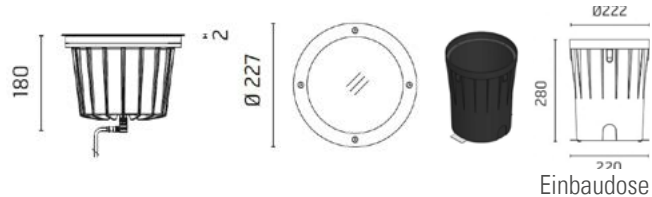

Aussenleuchten BODENEINBAULEUCHTEN

VENEDIG

LED Bodeneinbaustrahler

Produkteigenschaften

- Gehäuse aus Aluminium-Druckguss
- Ring aus Edelstahl (Inox AISI 316L)
- Abdeckung aus klarem Glas
- Reflektor 16°, schwenkbar 15° (-/+)
- Reflektor 40°, schwenkbar 15° (-/+)
- Durchmesser von 225mm und 290mm
- stat: Last 2000kg und 3000kg (DM290mm) befahrbar
- Strahler ist mit einem Spezialkabel L=250mm
- Leistung von 21W und 32W
- Lumen von 2000lm und 3400lm
- Lichtfarben: warm white 3000K, natural white 4000K
- Garantie: 5 Jahre
- Hinweis: Zu diesem Produkt ist Zubehör erforderlich

Artikel Nr.	Leistung	Lumen	AW	Lichtfarbe	Abmessungen
SX-53-534032-227-21-830	21W	1.870lm	16°, Drehbar 359° - schwenkbar 15°	3000K (warm weiß)	DM227mm T180mm
SX-53-534031-227-21-840	21W	1.961lm	16°, Drehbar 359° - schwenkbar 15°	4000K (neutral weiß)	DM227mm T180mm
SX-53-534034-227-21-830	21W	1.870lm	40°, Drehbar 359° - schwenkbar 15°	3000K (warm weiß)	DM227mm T180mm
SX-53-534033-227-21-840	21W	1.961lm	40°, Drehbar 359° - schwenkbar 15°	4000K (neutral weiß)	DM227mm T180mm
SX-53-534048-292-21-830	32W	3.326lm	40°, Drehbar 359° - schwenkbar 15°	3000K (warm weiß)	DM292mm T212mm
SX-53-534047-292-21-840	32W	3.411lm	40°, Drehbar 359° - schwenkbar 15°	4000K (neutral weiß)	DM292mm T212mm

dreh- und schwenkbar

KOLO R

LED Bodeneinbaustrahler

Produkteigenschaften

- Gehäuse aus Edelstahl (Inox AISI 316L)
- Abdeckung aus gehärtetem Glas
- dimmbar (TRIAC) inkl.
- inkl. 1 Flansch + herausnehmbarem Wabenraster
- Schlagfestigkeit IK10 (20 Joule)
- inkl. Anschlusskabel L=2000mm
- COB LED, Ra>80
- AC LED
- Lichtfarbe: warm white 3000K, cool white 4000K
- Montagehinweise beachten !
- DA= 132mm, ET= 200mm + 300mm Drainage

Artikel Nr.	Leistung	Lumen	AW	Lichtfarbe	Abmessungen
SX-54-69050-W	20W	1.870lm	25°	3000K (warm weiß)	DM145mm T200mm
SX-54-69050-C	20W	1.961lm	25°	4000K (neutral weiß)	DM145mm T200mm