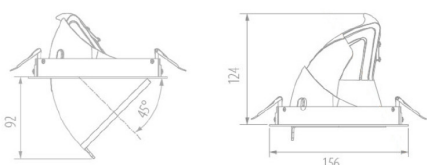

- Leuchtgehäuse: weiß, Aluminium
- Farbe: weiss
- 355° rotier- und 45° schwenkbar

Montage:

- Montageart, Montageort: Einbau, in der Decke
- Einbauhöhe: Leuchtenhöhe 124 mm
- Deckenausschnitt: 145mm

Elektrischer Anschluss:

- Anschluss: Klemme, 3 polig, max. 1,5mm²
- Nennspannung: 220-240V, AC, 50/60Hz/Hz

Abmessung:

- Durchmesser: 156mm
- Höhe: 124mm

Zertifikate - Standards:

- Schutzart: IP20
- Prüfzeichen: CE

Lebensdauer:

- Lebensdauer = 50.000h (L80/B10), (bei UT max.25°C; 80% Lichtstrom)