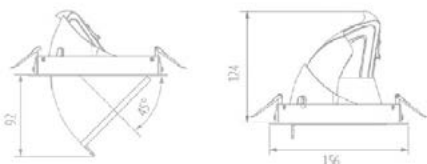

Lebensdauer:

- Lebensdauer = 50.000h (L80/B10), (bei UT max.25°C; 80% Lichtstrom)

SML | LU-52-35-831

Diese Leuchte enthält eingebaute LED-Lampen

A++
A+
A
B
C
D
E

}

LED

Die LED-Lampen können in der Leuchte nicht ausgetauscht werden

874/2012