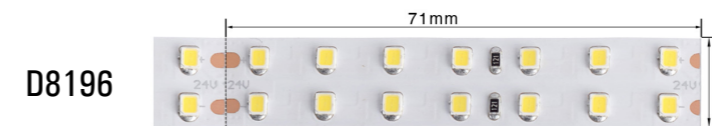

LED Strip

Zubehör für Gap und Aluminiumprofile

Konstantspannung

Model Nr.	Lichtfarbe	LM/m	Volt	Leistung/m	LED/m	min Länge	Schutzart	CRI
D2120	2700K/3000K/4000K/6000K	580-640lm	24V	9,6W/m	120LED/m	50mm (6LED)	IP33/IP55/IP65	> 80

Model Nr.	Lichtfarbe	LM/m	Volt	Leistung/m	LED/m	min Länge	Schutzart	CRI
D898	2700K/3000K/4000K/6000K	840-1080lm	24V	10W/m	98LED/m	71mm (7LED)	IP33/IP55	> 80

Model Nr.	Lichtfarbe	LM/m	Volt	Leistung/m	LED/m	min Länge	Schutzart	CRI
D8168	2700K/3000K/4000K/6000K	1400-1810lm	24V	17W/m	168LED/m	42mm (7LED)	IP33	> 80

Model Nr.	Lichtfarbe	LM/m	Volt	Leistung/m	LED/m	min Länge	Schutzart	CRI
D8196	2700K/3000K/4000K/6000K	1620-2050lm	24V	18W/m	196LED/m	71mm (14LED)	IP33	> 80

Konstantstrom

Model Nr.	Lichtfarbe	LM/m	Volt	Leistung/m	LED/m	min Länge	Schutzart	CRI
DS360	2700K/3000K/4000K/6000K	300lm	24V	4,8W/m	60LED/m	100mm (6LED)	IP33	> 80

Model Nr.	Lichtfarbe	LM/m	Volt	Leistung/m	LED/m	min Länge	Schutzart	CRI
DS8310	2700K/3000K/4000K/6000K	1430lm	24V	14,4W/m	130LED/m	100mm (13LED)	IP33	> 80

Model Nr.	Lichtfarbe	LM/m	Volt	Leistung/m	LED/m	min Länge	Schutzart	CRI
DS7120	2700K/3000K/4000K/6000K	2520lm	24V	25W/m	120LED/m	50mm (6LED)	IP33	> 80