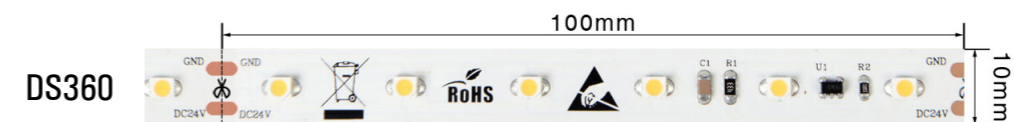

LED Strip

Zubehör für Gap und Aluminiumprofile

Konstantspannung

Model Nr.	Lichtfarbe	LM/m	Volt	Leistung/m	LED/m	min Länge	Schutzart	CRI
D2120	2700K/3000K/4000K/6000K	580-640lm	24V	9,6W/m	120LED/m	50mm (6LED)	IP33/IP55/IP65	> 80

Model Nr.	Lichtfarbe	LM/m	Volt	Leistung/m	LED/m	min Länge	Schutzart	CRI
D898	2700K/3000K/4000K/6000K	840-1080lm	24V	10W/m	98LED/m	71mm (7LED)	IP33/IP55	> 80

Model Nr.	Lichtfarbe	LM/m	Volt	Leistung/m	LED/m	min Länge	Schutzart	CRI
D8168	2700K/3000K/4000K/6000K	1400-1810lm	24V	17W/m	168LED/m	42mm (7LED)	IP33	> 80

Model Nr.	Lichtfarbe	LM/m	Volt	Leistung/m	LED/m	min Länge	Schutzart	CRI
D8196	2700K/3000K/4000K/6000K	1620-2050lm	24V	18W/m	196LED/m	71mm (14LED)	IP33	> 80

Konstantstrom

Model Nr.	Lichtfarbe	LM/m	Volt	Leistung/m	LED/m	min Länge	Schutzart	CRI
DS360	2700K/3000K/4000K/6000K	300lm	24V	4,8W/m	60LED/m	100mm (6LED)	IP33	> 80

Model Nr.	Lichtfarbe	LM/m	Volt	Leistung/m	LED/m	min Länge	Schutzart	CRI
DS8310	2700K/3000K/4000K/6000K	1430lm	24V	14,4W/m	130LED/m	100mm (13LED)	IP33	> 80

Model Nr.	Lichtfarbe	LM/m	Volt	Leistung/m	LED/m	min Länge	Schutzart	CRI
DS7120	2700K/3000K/4000K/6000K	2520lm	24V	25W/m	120LED/m	50mm (6LED)	IP33	> 80