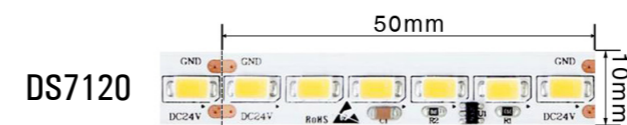

Model Nr.	Lichtfarbe	LM/m	Volt	Leistung/m	LED/m	min Länge	Schutzart	CRI
D898	2700K/3000K/4000K/6000K	840-1080lm	24V	10W/m	98LED/m	71mm (7LED)	IP33/IP55	> 80

Model Nr.	Lichtfarbe	LM/m	Volt	Leistung/m	LED/m	min Länge	Schutzart	CRI
D8168	2700K/3000K/4000K/6000K	1400-1810lm	24V	17W/m	168LED/m	42mm (7LED)	IP33	> 80

Model Nr.	Lichtfarbe	LM/m	Volt	Leistung/m	LED/m	min Länge	Schutzart	CRI
D8196	2700K/3000K/4000K/6000K	1620-2050lm	24V	18W/m	196LED/m	71mm (14LED)	IP33	> 80

Konstantstrom

Model Nr.	Lichtfarbe	LM/m	Volt	Leistung/m	LED/m	min Länge	Schutzart	CRI
DS360	2700K/3000K/4000K/6000K	300lm	24V	4,8W/m	60LED/m	100mm (6LED)	IP33	> 80

Model Nr.	Lichtfarbe	LM/m	Volt	Leistung/m	LED/m	min Länge	Schutzart	CRI
DS8310	2700K/3000K/4000K/6000K	1430lm	24V	14,4W/m	130LED/m	100mm (13LED)	IP33	> 80

Model Nr.	Lichtfarbe	LM/m	Volt	Leistung/m	LED/m	min Länge	Schutzart	CRI
DS7120	2700K/3000K/4000K/6000K	2520lm	24V	25W/m	120LED/m	50mm (6LED)	IP33	> 80