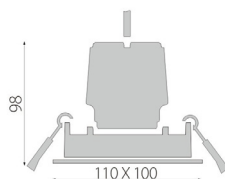

Einbaurahmen S6W

für LED Downlight Modul der Serien EVO50, G50, K50

Technische Detailbeschreibung

Kenndaten

- Produkttyp: Einbaurahmen
- Produzent: SML
- Artikelnummer: EL-50-S6W

Lichttechnik:

- Lichtlenkung: Reflektor aus Reinaluminium
- Lichtaustritt: direkt strahlend
- Abstrahlwinkel: je nach Modul

Material/Farbe:

- Einbauring: Aluminium weiß (Standard), grau, schwarz (optional)

Montage:

- Montageart, Montageort: Einbau, in der Decke
- Deckenausschnitt: 95 mm

Abmessung:

- Durchmesser: je Modul
- Höhe: je Modul + 15-20mm

Approbation:

- Prüfzeichen: CE

Evo50

G50