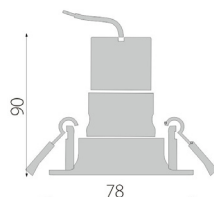

Einbaurahmen F6W

für LED Downlight Modul der Serien G50, K50

Technische Detailbeschreibung

Kenndaten

- Produkttyp: Einbaurahmen
- Produzent: SML
- Artikelnummer: EL-50-F6W

Lichttechnik:

- Lichtlenkung: Reflektor aus Reinaluminium
- Lichtaustritt: direkt strahlend
- Abstrahlwinkel: je nach Modul

Material/Farbe:

- Einbauring: Aluminium weiß (Standard), grau, schwarz (optional)

Montage:

- Montageart, Montageort: Einbau, in der Decke
- Deckenausschnitt: 65 mm

Abmessung:

- Durchmesser: je Modul
- Höhe: je Modul + 15-20mm

Approbation:

- Prüfzeichen: CE

K50