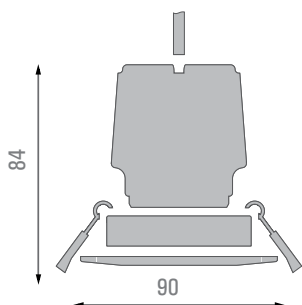

Approbation:

- Prüfzeichen: CE

Evo50

K50