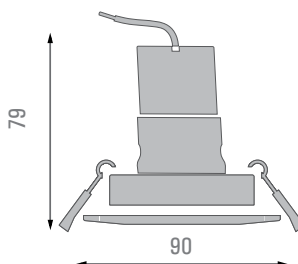

Einbaurahmen F4W

für LED Downlight Modul der Serien EVO50, G50, K50

Technische Detailbeschreibung

Kenndaten

- Produkttyp: Einbaurahmen
- Produzent: SML
- Artikelnummer: EL-50-F4W

Lichttechnik:

- Lichtlenkung: Reflektor aus Reinaluminium
- Lichtaustritt: direkt strahlend
- Abstrahlwinkel: je nach Modul

Material/Farbe:

- Einbauring: Aluminium weiß (Standard), grau, schwarz (optional)

Montage:

- Montageart, Montageort: Einbau, in der Decke
- Deckenausschnitt: 75 mm

Abmessung:

- Durchmesser: je Modul
- Höhe: je Modul + 15-20mm

Approbation:

- Prüfzeichen: CE

Evo50

K50

G50