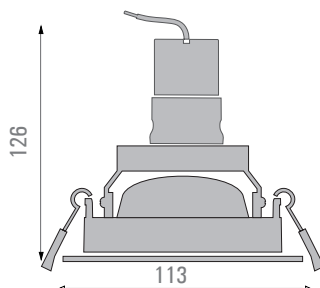

Einbaurahmen D1W

für LED Downlight Modul der Serien EVO50, G50, K50

Technische Detailbeschreibung

Kenndaten

- Produkttyp: Einbaurahmen
- Produzent: SML
- Artikelnummer: EL-50-D1W

Lichttechnik:

- Lichtlenkung: Reflektor aus Reinaluminium
- Lichtaustritt: direkt strahlend
- Abstrahlwinkel: je nach Modul

Material/Farbe:

- Leuchtgehäuse: Aluminium
- Einbauring: Aluminium weiß (Standard), grau, schwarz (optional)

Montage:

- Montageart, Montageort: Einbau, in der Decke
- Deckenausschnitt: 95 mm

Abmessung:

- Durchmesser: je Modul
- Höhe: je Modul + 15-20mm

Approbation:

- Prüfzeichen: CE

K50