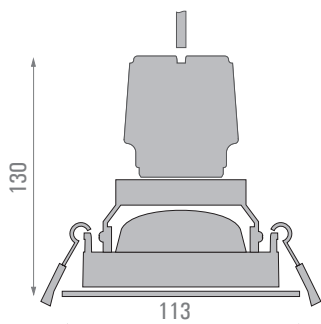

Approbation:

- Prüfzeichen: CE

Evo50