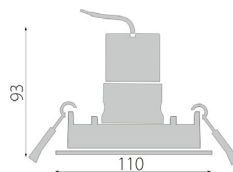

Einbaurahmen A6W

für LED Downlight Modul der Serien EVO50, G50, K50

Technische Detailbeschreibung

Kenndaten

- Produkttyp: Einbaurahmen
- Produzent: SML
- Artikelnummer: EL-50-A6W

Lichttechnik:

- Lichtlenkung: Reflektor aus Reinaluminium
- Lichtaustritt: direkt strahlend
- Abstrahlwinkel: je nach Modul

Material/Farbe:

- Einbauring: Aluminium weiß (Standard), grau, schwarz (optional)

Montage:

- Montageart, Montageort: Einbau, in der Decke
- Deckenausschnitt: 95 mm

Abmessung:

- Durchmesser: je Modul
- Höhe: je Modul + 15-20mm

Approbation:

- Prüfzeichen: CE

K50

G50