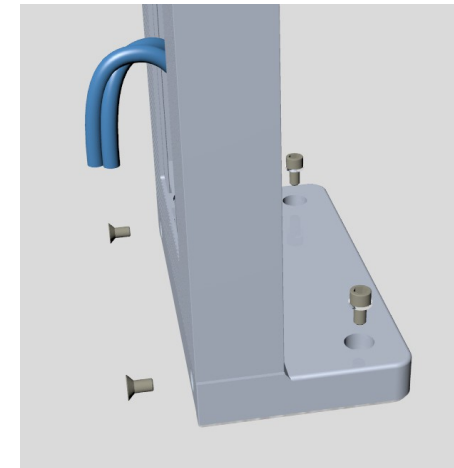

Rantum

Led 13 W

CRI 85

Driver 230V

Norme europee / European standards
Normes européennes / Europäische Gesetze
EN 60 598-1:2015 IP 65

Durata:
Life:
Durée:
Lebensdauer:

50000 h

Decadimento:
Decay:
Décroissance:
Degradation:

max 30%

sicurezza fotobiologica – gruppo di rischio: 0
photobiological safety – risk group: 0
sécurité photobiologique – groupe de risque: 0
photobiologische Sicherheit – Risikogruppe: 0
EN 62 471: 2008

OPTIONS

3

Area di rilevamento – Detecting area
Zone de détection - Reichweite

METER

„-“ Minimale Reichweite
„+“ Maximale Reichweite

LUX 5 - ∞

interviene solo in oscurità
only if it's dark
seulement dans l'obscurité
interviene solo in oscurità

qualsiasi livello di luce
any level of light
n'importe quel niveau de lumière
any level of light

TIME

da 6 secondi a 5 minuti
6 seconds to 5 minutes
entre 6 secondes à 5 minutes
zwischen 6 Sekunden und 5 Minuten