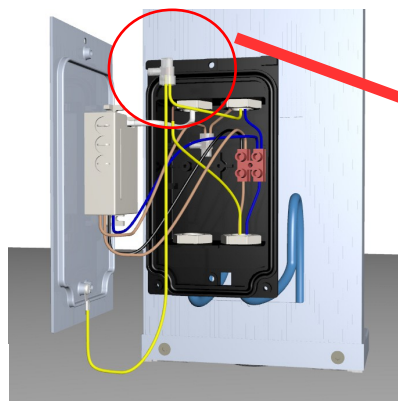

1A

OPTIONS

1B

2

3

4

5

Area di rilevamento – Detecting area
Zone de détection - Reichweite

METER

„-“ Minimale Reichweite
„+“ Maximale Reichweite

LUX 5 - ∞

interviene solo in oscurità
only if it's dark
seulement dans l'obscurité
interviene solo in oscurità

qualsiasi livello di luce
any level of light
n'importe quel niveau de lumière
any level of light