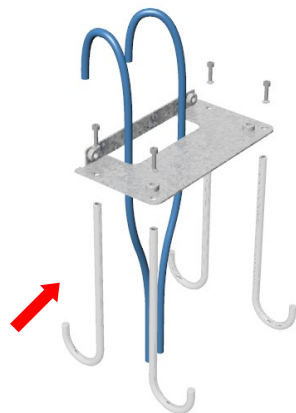

Rantum

Led 13 W

CRI 85

Driver 230V

Norme europee / European standards
Normes européennes / Europäische Gesetze
EN 60 598-1:2015 IP 65

Durata:
Life:
Durée:
Lebensdauer:

50000 h

Decadimento:
Decay:
Décroissance:
Degradation:

max 30%

sicurezza fotobiologica – gruppo di rischio: 0
photobiological safety – risk group: 0
sécurité photobiologique – groupe de risque: 0
photobiologische Sicherheit – Risikogruppe: 0
EN 62 471: 2008

OPTIONS

1B

Area di rilevamento – Detecting area
Zone de détection - Reichweite

METER

„-“ Minimale Reichweite
„+“ Maximale Reichweite

LUX 5 - ∞

interviene solo in oscurità
only if it's dark
seulement dans l'obscurité
interviene solo in oscurità

qualsiasi livello di luce
any level of light
n'importe quel niveau de lumière
any level of light

TIME

da 6 secondi a 5 minuti
6 seconds to 5 minutes
entre 6 secondes à 5 minutes
zwischen 6 Sekunden und 5 Minuten