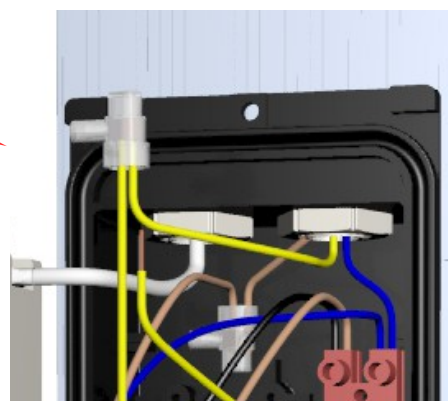

1A

OPTIONS

1B

2

3

4

5

Area di rilevamento – Detecting area
Zone de détection - Reichweite

METER

„-“ Minimale Reichweite
„+“ Maximale Reichweite

LUX 5 - ∞

interviene solo in oscurità
only if it's dark
seulement dans l'obscurité
interviene solo in oscurità

qualsiasi livello di luce
any level of light
n'importe quel niveau de lumière
any level of light