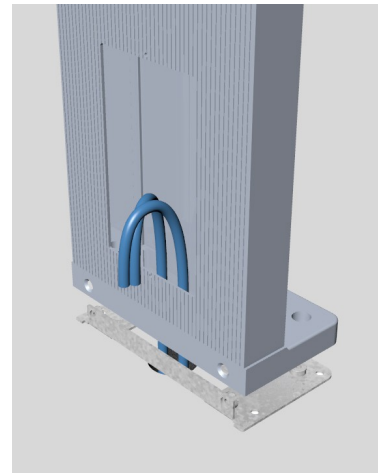

Rantum

Led 13 W

CRI 85

Driver 230V

Norme europee / European standards
Normes européennes / Europäische Gesetze
EN 60 598-1:2015 IP 65

Durata:
Life:
Durée:
Lebensdauer:

50000 h

Decadimento:
Decay:
Décroissance:
Degradation:

max 30%

sicurezza fotobiologica – gruppo di rischio: 0
photobiological safety – risk group: 0
sécurité photobiologique – groupe de risque: 0
photobiologische Sicherheit – Risikogruppe: 0
EN 62 471: 2008

OPTIONS

2

Area di rilevamento – Detecting area
Zone de détection - Reichweite

METER

„-“ Minimale Reichweite
„+“ Maximale Reichweite

LUX 5 - ∞

interviene solo in oscurità
only if it's dark
seulement dans l'obscurité
interviene solo in oscurità

qualsiasi livello di luce
any level of light
n'importe quel niveau de lumière
any level of light

TIME

da 6 secondi a 5 minuti
6 seconds to 5 minutes
entre 6 secondes à 5 minutes
zwischen 6 Sekunden und 5 Minuten