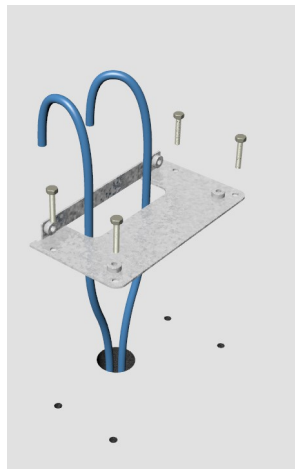

Rantum

Led 13 W

CRI 85

Driver 230V

Norme europee / European standards
Normes européennes / Europäische Gesetze
EN 60 598-1:2015 IP 65

Durata:
Life:
Durée:
Lebensdauer:

50000 h

Decadimento:
Decay:
Décroissance:
Degradation:

max 30%

sicurezza fotobiologica – gruppo di rischio: 0
photobiological safety – risk group: 0
sécurité photobiologique – groupe de risque: 0
photobiologische Sicherheit – Risikogruppe: 0
EN 62 471: 2008

1A

OPTIONS