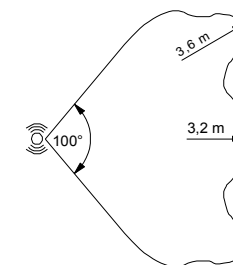

1A

OPTIONS

1B

2

3

4

5

Area di rilevamento – Detecting area
Zone de détection - Reichweite

METER

„-“ Minimale Reichweite
„+“ Maximale Reichweite

LUX 5 - ∞

interviene solo in oscurità
only if it's dark
seulement dans l'obscurité
interviene solo in oscurità

qualsiasi livello di luce
any level of light
n'importe quel niveau de lumière
any level of light