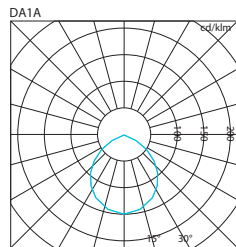

LE-B9401-120D-840-S

- CREE XTE
- 3000K / 4000K
- 700mA LED Driver
- 7.5W