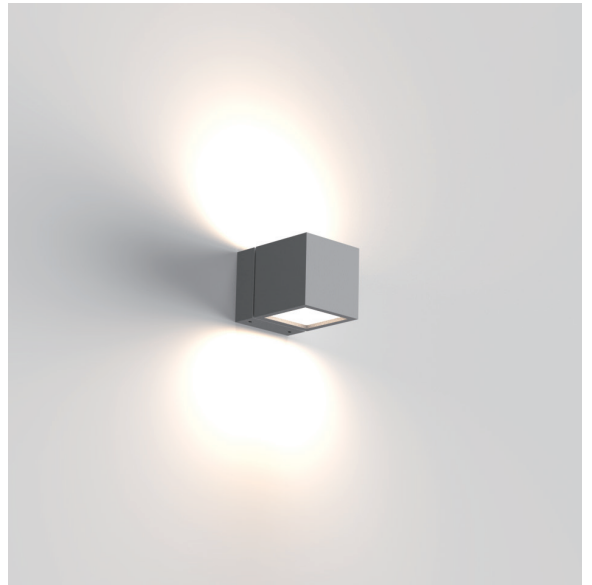

Cube

CLASS I

 IP65

- Aluminium Druckguss und Stangpress Profil
- Pulverbeschichtet DuPont
- Verschraubungen und Befestigung aus Edelstahl
- Abdeckungen aus 3mm gehärtetem Glas

Farben S SW

Farben SL SW

LE-B9401-120D-840-S