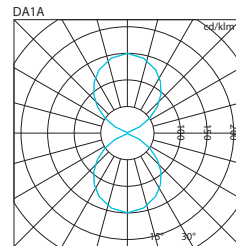

LE-B9401-120-840-S

- CREE XTE
- 3000K / 4000K
- 700mA LED Driver
- 2 x 7.5W

Farbtemperaturen

1. 3000K
   ○ 4000K
   ● 5000K

Zubehör

Farbtemperaturen

1. 3000K
   ○ 4000K
   ● 5000K

Zubehör