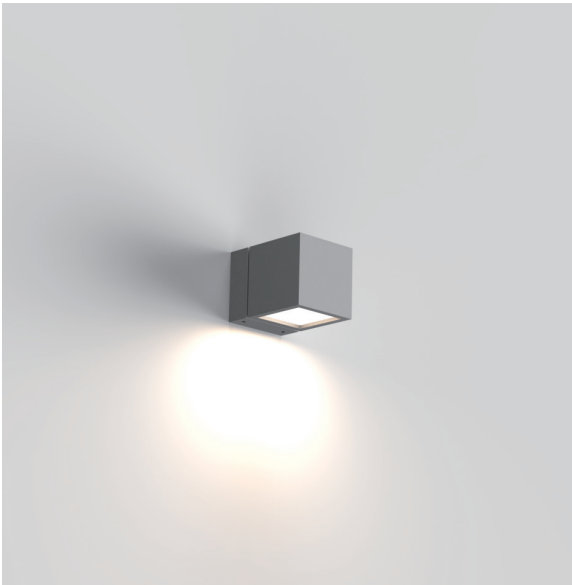

Cube

CLASS I

 IP65

- Aluminium Druckguss und Stangpress Profil
- Pulverbeschichtet DuPont
- Verschraubungen und Befestigung aus Edelstahl
- Abdeckungen aus 3mm gehärtetem Glas

Farben S SW

Farben SL SW

LE-B9401-120D-840-S

- CREE XTE
- 3000K / 4000K
- 700mA LED Driver
- 7.5W

LE-B9401-120-840-S

- CREE XTE
- 3000K / 4000K
- 700mA LED Driver
- 2 x 7.5W

Farbtemperaturen

- 3000K
 ○ 4000K
 ● 5000K

Zubehör

Farbtemperaturen

- 3000K
 ○ 4000K
 ● 5000K