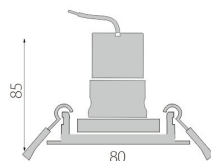

Einbaurahmen S5W

für LED Downlight Modul der Serien G50, K50

Technische Detailbeschreibung

Kenndaten

- Produkttyp: Einbaurahmen
- Produzent: SML
- Artikelnummer: EL-50-S5W

Lichttechnik:

- Lichtlenkung: Reflektor aus Reinaluminium
- Lichtaustritt: direkt strahlend
- Abstrahlwinkel: je nach Modul

Material/Farbe:

- Einbauring: Aluminium weiß (Standard), grau, schwarz (optional)

Montage:

- Montageart, Montageort: Einbau, in der Decke
- Deckenausschnitt: 70 mm

Abmessung:

- Durchmesser: je Modul
- Höhe: je Modul + 15-20mm

Approbation:

- Prüfzeichen: CE

K50

G50