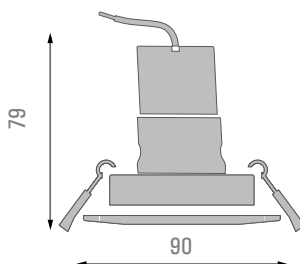

Einbaurahmen F4W

für LED Downlight Modul der Serien EVO50, G50, K50

Technische Detailbeschreibung

Kenndaten

- Produkttyp: Einbaurahmen
- Produzent: SML
- Artikelnummer: EL-50-F4W

Lichttechnik:

- Lichtlenkung: Reflektor aus Reinaluminium
- Lichtaustritt: direkt strahlend
- Abstrahlwinkel: je nach Modul

Material/Farbe:

- Einbauring: Aluminium weiß (Standard), grau, schwarz (optional)

Montage:

- Montageart, Montageort: Einbau, in der Decke
- Deckenausschnitt: 75 mm

Abmessung:

- Durchmesser: je Modul
- Höhe: je Modul + 15-20mm

Approbation:

- Prüfzeichen: CE

Evo50

K50

G50