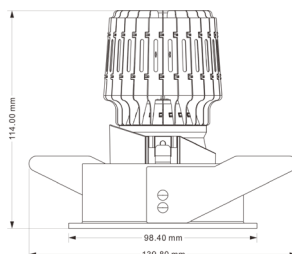

Approbation:

- Schutzart: IP44
- Prüfzeichen: CE

Evo50

K50