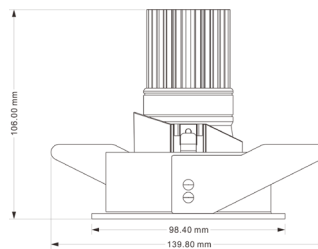

Einbaurahmen D4W

für LED Downlight Modul der Serien EVO50, G50, K50

Technische Detailbeschreibung

Kenndaten

- Produkttyp: Einbaurahmen
- Produzent: SML
- Artikelnummer: EL-50-D4W

Lichttechnik:

- Lichtlenkung: Reflektor aus Reinaluminium
- Lichtaustritt: direkt strahlend
- Abstrahlwinkel: je nach Modul

Material/Farbe:

- Einbauring: Aluminium weiß (Standard), grau, schwarz (optional)

Montage:

- Montageart, Montageort: Einbau, in der Decke
- Deckenausschnitt: 90 mm

Abmessung:

- Durchmesser: je Modul
- Höhe: je Modul + 15-20mm

Approbation:

- Schutzart: IP44
- Prüfzeichen: CE

Evo50

K50

G50