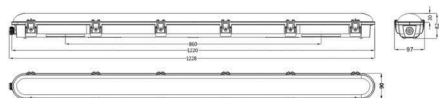

## Technische Detailbeschreibung

### Abmessung:

- Länge: 1570mm
- Breite: 100mm
- Höhe: 82mm
- Gewicht: 2,1kg