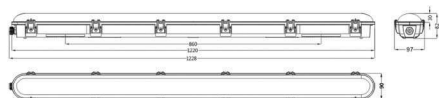

Easy Eco LED Feuchtraumleuchte

Technische Detailbeschreibung

Kenndaten

- Produkttyp: Feuchtraumleuchte
- Familie: Easy Eco Serie
- Artikel-Nr.: CX-YL08-1536-840-D

Lichttechnik:

- Abstrahlwinkel: breit strahlend (120° FWHM)
- Lichtaustritt: direkt strahlend
- Symmetrie: symmetrisch strahlend

Bestückung:

- LED
- Nettolichtstrom: 4.620 lm
- Lichtausbeute: 120 lm/W
- Farbtemperatur: 4000K
- Farbwiedergabeindex: CRI>80
- Anschlussleistung: 36 W

Betriebsgerät:

- Vorschaltgerät: Osram DALI

Material/Farbe:

- Leuchtengehäuse: PC
- Deckenmontage-Element: Edelstahl(V2A)
- Verschlüsse: Edelstahl(V2A)

Montage:

- Montageart, Montageort: Anbau oder Hängeleuchte

Elektrischer Anschluss:

- Anschluss: Klemme, 5polig,
- Nennspannung: 230V, AC, 50Hz

Abmessung:

- Länge: 1570mm
- Breite: 100mm
- Höhe: 82mm
- Gewicht: 2,1kg

Approbation:

- Schutzart: IP66
- Schutzklasse: SK I
- Schlagfestigkeit: IK10
- Zulässige Umgebungstemperatur -20°C bis +40°C
- Prüfzeichen: CE

Lebensdauer:

- Garantie 3 Jahre
- Lebensdauer = 40.000h (L80/B50), (bei UT = 35°C)