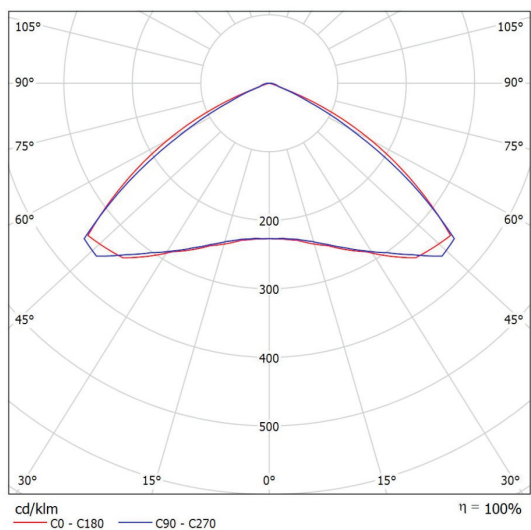

Lebensdauer:

- Lebensdauer: = 50.000h (L80/B50), (bei UT = 35°C)

SML II AG-LHB01-150

Diese Leuchte enthält eingebaute LED-Lampen

Die LED-Lampen können in der Leuchte nicht ausgetauscht werden

874/2012

| Model Nr. | Lichtfarbe | Lumen | Abstrahlwinkel | Abmessung | Systemleistung | Gewicht | CRI |
|------------------|------------|----------|----------------|----------------|----------------|---------|------|
| AG-LHB01-150-(X) | 5000K | 18.750LM | 120° | 1178x137x102mm | 150W | 7,1kg | > 70 |

X = F für On/OFF

X = Z ZigBee

X = D für Dali Dim

LED Driver

• Interner Driver • ohne Dim/DALI Dim als Option • Driver: Standard Meanwell • 5 Jahre Garantie

Zubehör

| | |
|------------------|-------------------------|
| AG-LHB01-HA-150 | Halterung 90-150 W |
| AG-LHB01-HA-180 | Halterung 180 W |
| AG-LHB01-ZIG-FST | Zigbee Fernsteuerung |
| AG-LHB01-ZIG-TLS | Zigbee Tageslichtsensor |
| AG-LHB01-ZIG-GWY | Zigbee Gateway |
| AG-LHB01-SA | Seilaufhängung 2 m |
| AG-LHB01-IP65-CC | IP65 Kabelverbinder |
| AG-LHB01-ST | mit Stromkabel |

DALI

ZigBeeSensor

ZigBee

Lichtverteilungskurve

Montagevarianten