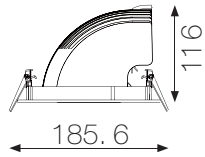

Produkteigenschaften

- Deckeneinbauleuchte mit facettierten blendungsarmen Reflektor
- Anwendbar als Downlight, Spotlight und Wallwasher
- 3 unterschiedlichen Abstrahlwinkel von 15°, 25° und 35°
- 359° horizontal und 80° vertikal drehbar
- Optimales thermisches Design für lange Lebensdauer
- Sehr geringe Einbautiefe von nur 116 mm
- Zulässige Umgebungstemperatur -20° bis +40°
- 3 Jahre Garantie