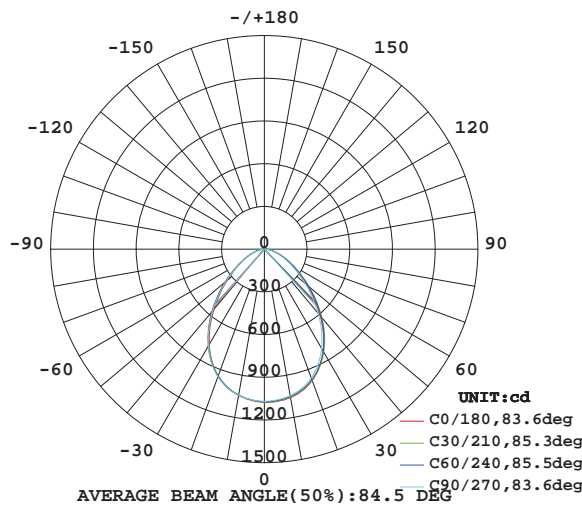

### Abmessung:

- Durchmesser: 168 mm
- Höhe: 66 mm

### Lebensdauer:

- Lebensdauer: Lebensdauer = 50.000h (L70/B10), (bei UT max.; 70% Lichtstrom)

**SML** | EL-CS6F-20S-840

Diese Leuchte enthält eingebaute LED-Lampen

Die LED-Lampen können in der Leuchte nicht ausgetauscht werden

874/2012

Model Nr.	Lichtfarbe	Lumen	Abstrahlwinkel	Ausschnitt	Anschlussleistung	Farbwiedergabe
EL-CS6F-20S-840-(X)	4000K	2100LM	90 °	150mm	22W	83

X = F für On/OFF

X = T für TRIAC Dim

X = A für 1-10V Dim

X = D für Dali Dim

### LED Driver

• Externer Driver • ohne Dim/Triac Dim/1-10V Dim/DALI Dim als Option • Driver: Standard Philips / Tridonic o. Meanwell Driver als Option • 5 Jahre Garantie

Height	Eavg, Emax	Angle: 83.29deg	Diameter
3.281ft 1m	47.90, 99.98fc 515.5, 1076lx		5.835ft 177.86cm
6.562ft 2m	11.97, 25.00fc 128.9, 269.1lx		11.67ft 355.73cm
9.843ft 3m	5.322, 11.11fc 57.28, 119.6lx		17.51ft 533.59cm
13.12ft 4m	2.993, 6.249fc 32.22, 67.26lx		23.34ft 711.45cm
16.4ft 5m	1.916, 3.999fc 20.62, 43.05lx		29.18ft 889.31cm