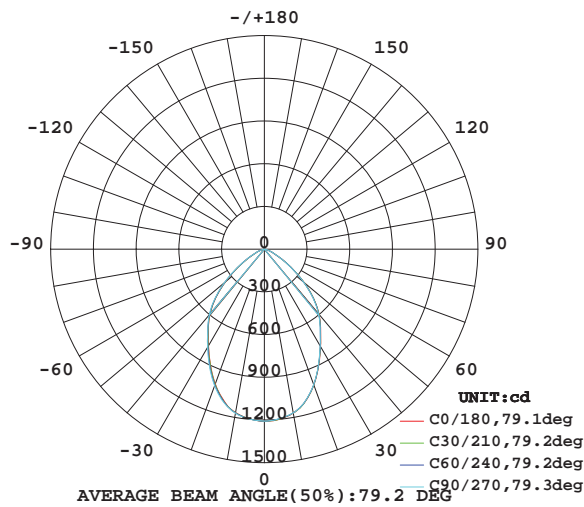

Lebensdauer:

- Lebensdauer: Lebensdauer = 50.000h (L70/B10), (bei UT max.; 70% Lichtstrom)

SML | EL-C8R-20S-830

Diese Leuchte enthält eingebaute LED-Lampen

}

L
E
D

Die LED-Lampen können in der Leuchte nicht ausgetauscht werden

874/2012

Model Nr.	Lichtfarbe	Lumen	Abstrahlwinkel	Ausschnitt	Anschlussleistung	Farbwiedergabe
EL-C8R-20S-830-(X)	3000K	1900LM	80 °	205mm	22W	83

X = **F** für On/OFF

X = **T** für TRIAC Dim

X = **A** für 1-10V Dim

Height	Eavg, Emax	Angle: 79.15deg	Diameter
3.281ft 1m	53.32, 112.2fc 573.9, 1208lx		5.424ft 165.32cm
6.562ft 2m	13.33, 28.06fc 143.5, 302.0lx		10.85ft 330.64cm
9.843ft 3m	5.924, 12.47fc 63.77, 134.2lx		16.27ft 495.97cm
13.12ft 4m	3.332, 7.014fc 35.87, 75.50lx		21.7ft 661.29cm
16.4ft 5m	2.133, 4.489fc 22.96, 48.32lx		27.12ft 826.61cm