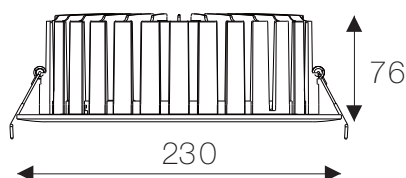

Cato C8R LED Downlight

Technische Detailbeschreibung

Kenndaten

- Produzent: SML
- Produkttyp: Downlight
- Familie: Cato R Serie
- Bestell-Nr.: EL-C8R-20S-830

Lichttechnik:

- Lichtlenkung: Darklight-Reflektor
- Lichtaustritt: direkt strahlend
- Abstrahlwinkel: breit strahlend (80°)
- Symmetrie: rotations-symmetrisch

- Leuchtgehäuse: Aluminium
- Einbauring: Aluminium weiß (Standard), grau, schwarz (optional)

Montage:

- Montageart, Montageort: Einbau, in der Decke
- Deckenausschnitt: \varnothing 205 mm
- Klemmbereich: 1..35 mm

Elektrischer Anschluss:

- Anschluss: Klemme, 2polig, max. 1,5mm²
- Nennspannung: 230V, AC, 50Hz

Abmessung:

- Durchmesser: 230 mm
- Höhe: 76 mm

Approbation:

- Schutzart: IP44
- Schutzklasse: SK II (Schutzisoliert)
- Zulässige Umgebungstemperatur -20°C bis +40°C
- Prüfzeichen: CE

Height	Eavg, Emax	Angle: 79.15deg	Diameter
3.281ft 1m	53.32, 112.2fc 573.9, 1208lx		5.424ft 165.32cm
6.562ft 2m	13.33, 28.06fc 143.5, 302.0lx		10.85ft 330.64cm
9.843ft 3m	5.924, 12.47fc 63.77, 134.2lx		16.27ft 495.97cm
13.12ft 4m	3.332, 7.014fc 35.87, 75.50lx		21.7ft 661.29cm
16.4ft 5m	2.133, 4.489fc 22.96, 48.32lx		27.12ft 826.61cm