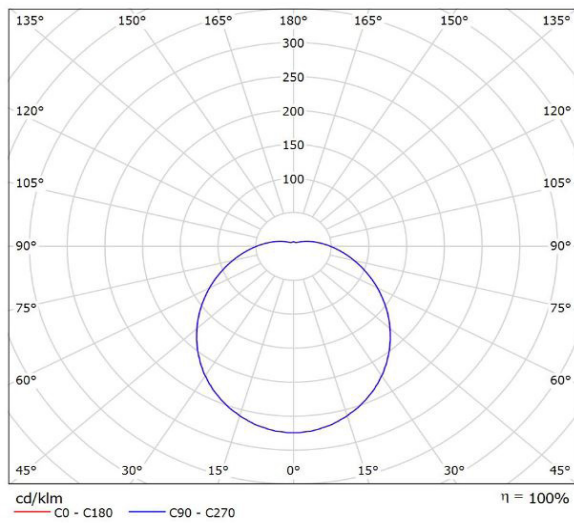

Model Nr.	Lichtfarbe	Lumen	Abstrahlwinkel	Abmessung	Systemleistung	Farbwiedergabe
SH-P68F5-50-4F	4000K	4500LM	120°	1517*100 mm	50W	> 80

LED Driver

- Interner Driver • 5 Jahre Garantie (3 Jahre Garantie auf die Einzelbatterie)

Leuchte: SML SH-P68F5-50-4F
Lampen: 1 x