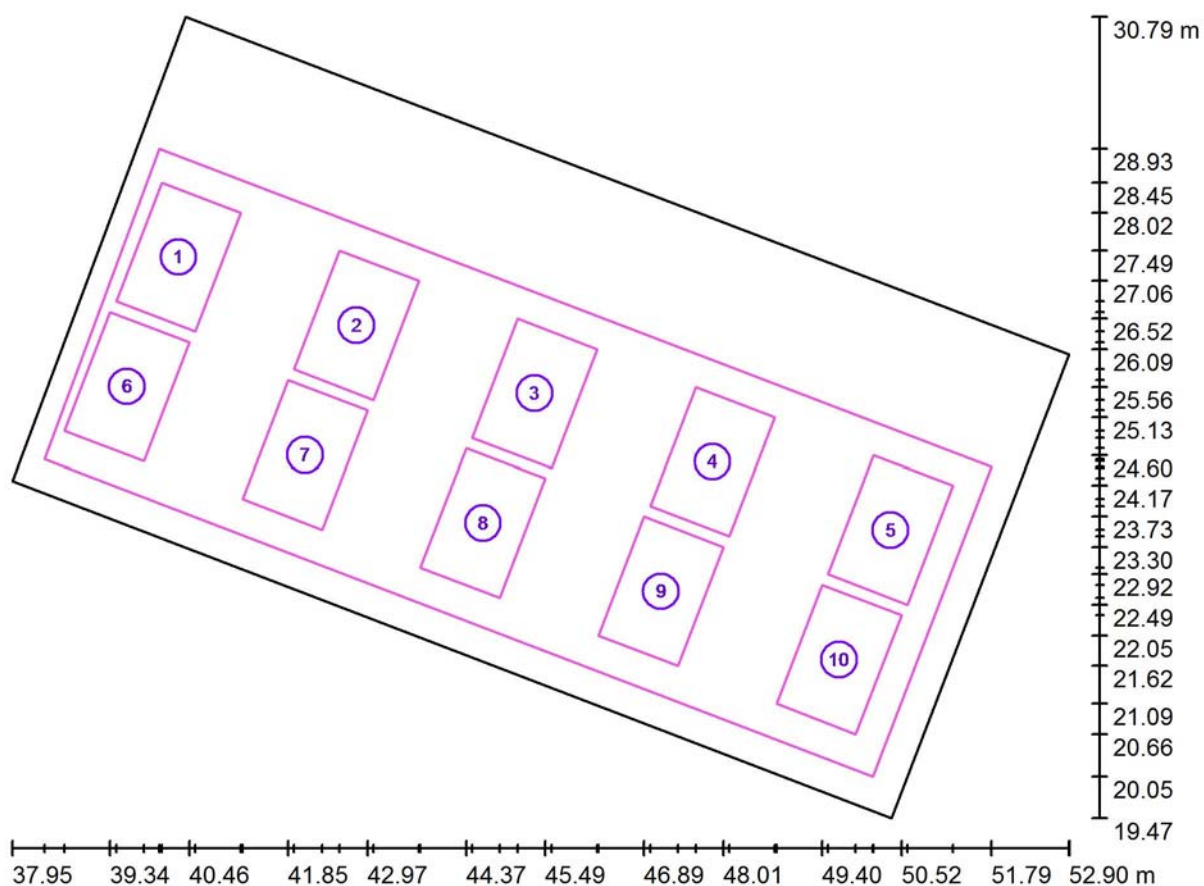

SML smart mit led gmbh
Hainbachgasse 14
1140 Wien

Bearbeiter(in) Thonhofer
Telefon +43 (0)1 979 0995-24
Fax Fax: +43 (0)1 979 0995-13
e-Mail office@smart-mit-led.com

Open Space / Arbeitsplatz 2 / Ergebnisübersicht

Maßstab 1 : 107

Nr.	Bezeichnung	Raster	E_m [lx]	E_{min} [lx]	E_{max} [lx]	g_1	g_2
	Arbeitsbereich 1	64 x 64	544	432	627	0.795	0.689
	Arbeitsbereich 4	16 x 16	631	472	740	0.747	0.638
	Arbeitsbereich 5	64 x 64	540	454	603	0.841	0.753
	Arbeitsbereich 6	64 x 64	619	466	733	0.753	0.636
	Arbeitsbereich 7	64 x 64	566	285	689	0.503	0.414
	Arbeitsbereich 8	64 x 64	535	422	612	0.789	0.690
	Arbeitsbereich 9	16 x 16	625	453	739	0.724	0.613