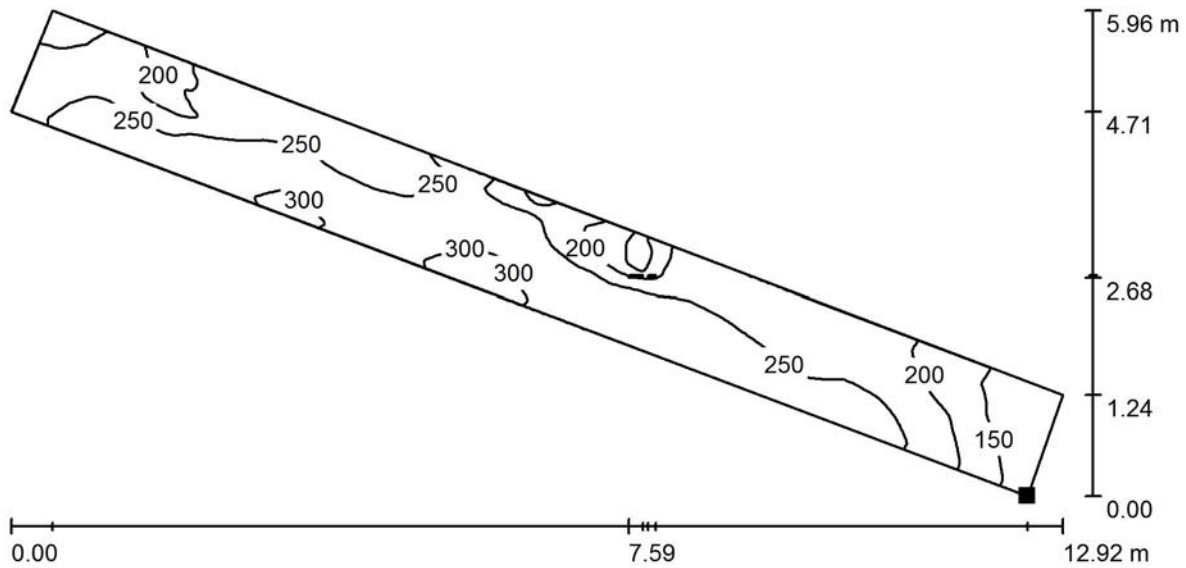

### Open Space / Gang / Isolinien (E, senkrecht)

Werte in Lux, Maßstab 1 : 93

Lage der Fläche im Raum:  
 Markierter Punkt:  
 (52.433 m, 24.768 m, 0.000 m)

Raster: 128 x 64 Punkte

$E_m$ [lx]	$E_{min}$ [lx]	$E_{max}$ [lx]	$g_1$	$g_2$
237	106	317	0.448	0.335