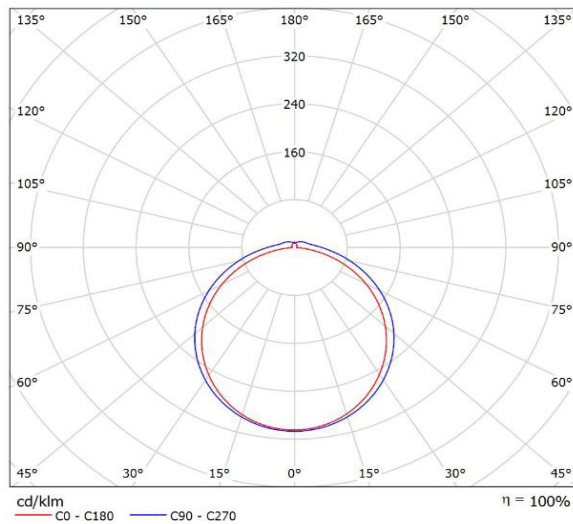

Model Nr.	Lichtfarbe	Lumen	Abstrahlwinkel	Abmessung	Systemleistung	Farbwiedergabe
SH-A65F4-50-4(Z)	4000K	5000LM	120°	1200*92*69	50W	> 80

Z = F für On/OFF

Z = V für Durchgangsverdrahtung

Z = 2B für Einzelbatterie 2 Stunden

Z = 3B für Einzelbatterie 3 Stunden

Z = S für IR Bewegungssensor

Z = D für DALI dim

LED Driver

- Interner Driver
- 5 Jahre Garantie (3 Jahre bei Einzelbatterie-Notlichtelement)

Leuchte: SML SH-A65F4-50-4F
Lampen: 1 x