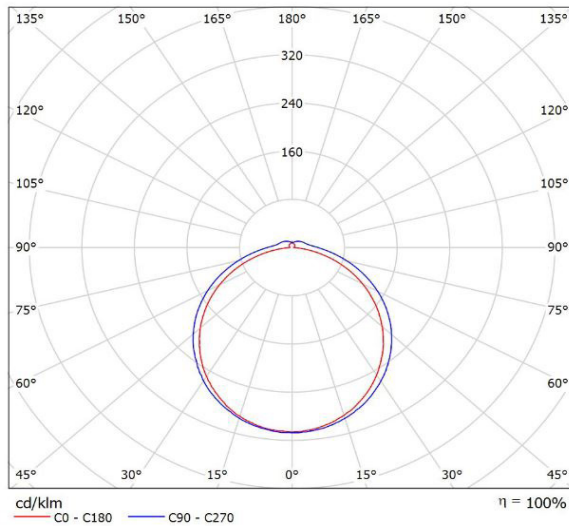

Model Nr.	Lichtfarbe	Lumen	Abstrahlwinkel	Abmessung	Systemleistung	Farbwiedergabe
SH-A65F2-20-4(Z)	4000K	2000LM	120°	600*92*69	20W	> 80

Z=F für On/OFF

Z=V für Durchgangsverdrahtung

Z=2B für Einzelbatterie 2 Stunden

Z=3B für Einzelbatterie 3 Stunden

Z=S für IR Bewegungssensor

Z=D für DALI dim

LED Driver

- Interner Driver
- 5 Jahre Garantie (3 Jahre bei Einzelbatterie-Notlichtelement)

Leuchte: SML SH-A65F2-20-4F
Lampen: 1 x