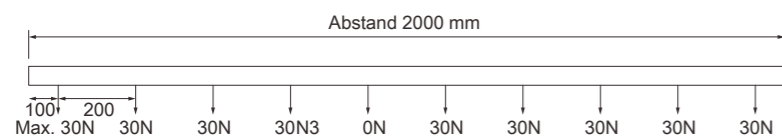

TrackPro

Eine Stromschiene
Tausend Anwendungen

TrackPro

3-Phasen Stromschienensystem

L / mm	a / mm	b / mm	c / mm	d / mm
10001	20			
20001	20	863		
30001	20		909	2086
40001	20		1242	2753

TrackPro

3-Phasen Stromschienensystem

Model No.	Track Länge	Körper Material	Farbe	Verpackung
Pro-0410-W	1m PowerTrack (100cm)	Aluminium Extrusion	Weiss	12 / 588
Pro-0410-S	1m PowerTrack (100cm)	Aluminium Extrusion	Silber	12 / 588
Pro-0410-B	1m PowerTrack (100cm)	Aluminium Extrusion	Schwarz	12 / 588
Pro-0420-W	2m PowerTrack (200cm)	Aluminium Extrusion	Weiss	12 / 588
Pro-0420-S	2m PowerTrack (200cm)	Aluminium Extrusion	Silber	12 / 588
Pro-0420-B	2m PowerTrack (200cm)	Aluminium Extrusion	Schwarz	12 / 588
Pro-0430-W	3m PowerTrack (300cm)	Aluminium Extrusion	Weiss	8 / 392
Pro-0430-S	3m PowerTrack (300cm)	Aluminium Extrusion	Silber	8 / 392
Pro-0430-B	3m PowerTrack (300cm)	Aluminium Extrusion	Schwarz	8 / 392
Pro-0440-W	4m PowerTrack (400cm)	Aluminium Extrusion	Weiss	6 / 294
Pro-0440-S	4m PowerTrack (400cm)	Aluminium Extrusion	Silber	6 / 294
Pro-0440-B	4m PowerTrack (400cm)	Aluminium Extrusion	Schwarz	6 / 294
Pro-0402-W	2' PowerTrack 24"(60cm)	Aluminium Extrusion	Weiss	12 / 588
Pro-0402-S	2' PowerTrack 24"(60cm)	Aluminium Extrusion	Silber	12 / 588
Pro-0402-B	2' PowerTrack 24"(60cm)	Aluminium Extrusion	Schwarz	12 / 588
Pro-0404-W	4' PowerTrack 48"(120cm)	Aluminium Extrusion	Weiss	12 / 588
Pro-0404-S	4' PowerTrack 48"(120cm)	Aluminium Extrusion	Silber	12 / 588
Pro-0404-B	4' PowerTrack 48"(120cm)	Aluminium Extrusion	Schwarz	12 / 588
Pro-0406-W	6' PowerTrack 72"(180cm)	Aluminium Extrusion	Weiss	12 / 588
Pro-0406-S	6' PowerTrack 72"(180cm)	Aluminium Extrusion	Silber	12 / 588
Pro-0406-B	6' PowerTrack 72"(180cm)	Aluminium Extrusion	Schwarz	12 / 588
Pro-0408-W	8' PowerTrack 96"(240cm)	Aluminium Extrusion	Weiss	12 / 588
Pro-0408-S	8' Power Track 96"(240cm)	Aluminium Extrusion	Silver	12 / 588
Pro-0408-B	8' Power Track 96"(240cm)	Aluminium Extrusion	Schwarz	12 / 588