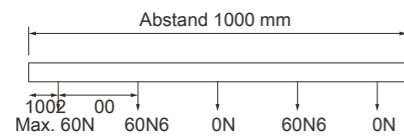

TrackPro

Eine Stromschiene
Tausend Anwendungen

TrackPro

3-Phasen Stromschienensystem

L / mm	a / mm	b / mm	c / mm	d / mm
10001	20			
20001	20	863		
30001	20		909	2086
40001	20		1242	2753

TrackPro

3-Phasen Stromschienensystem

Model No.	Track Länge	Körper Material	Farbe	Verpackung
Pro-0410-W	1m PowerTrack (100cm)	Aluminium Extrusion	Weiss	12 / 588
Pro-0410-S	1m PowerTrack (100cm)	Aluminium Extrusion	Silber	12 / 588
Pro-0410-B	1m PowerTrack (100cm)	Aluminium Extrusion	Schwarz	12 / 588
Pro-0420-W	2m PowerTrack (200cm)	Aluminium Extrusion	Weiss	12 / 588
Pro-0420-S	2m PowerTrack (200cm)	Aluminium Extrusion	Silber	12 / 588
Pro-0420-B	2m PowerTrack (200cm)	Aluminium Extrusion	Schwarz	12 / 588
Pro-0430-W	3m PowerTrack (300cm)	Aluminium Extrusion	Weiss	8 / 392
Pro-0430-S	3m PowerTrack (300cm)	Aluminium Extrusion	Silber	8 / 392
Pro-0430-B	3m PowerTrack (300cm)	Aluminium Extrusion	Schwarz	8 / 392
Pro-0440-W	4m PowerTrack (400cm)	Aluminium Extrusion	Weiss	6 / 294
Pro-0440-S	4m PowerTrack (400cm)	Aluminium Extrusion	Silber	6 / 294
Pro-0440-B	4m PowerTrack (400cm)	Aluminium Extrusion	Schwarz	6 / 294
Pro-0402-W	2' PowerTrack 24"(60cm)	Aluminium Extrusion	Weiss	12 / 588
Pro-0402-S	2' PowerTrack 24"(60cm)	Aluminium Extrusion	Silber	12 / 588
Pro-0402-B	2' PowerTrack 24"(60cm)	Aluminium Extrusion	Schwarz	12 / 588
Pro-0404-W	4' PowerTrack 48"(120cm)	Aluminium Extrusion	Weiss	12 / 588
Pro-0404-S	4' PowerTrack 48"(120cm)	Aluminium Extrusion	Silber	12 / 588
Pro-0404-B	4' PowerTrack 48"(120cm)	Aluminium Extrusion	Schwarz	12 / 588
Pro-0406-W	6' PowerTrack 72"(180cm)	Aluminium Extrusion	Weiss	12 / 588
Pro-0406-S	6' PowerTrack 72"(180cm)	Aluminium Extrusion	Silber	12 / 588
Pro-0406-B	6' PowerTrack 72"(180cm)	Aluminium Extrusion	Schwarz	12 / 588
Pro-0408-W	8' PowerTrack 96"(240cm)	Aluminium Extrusion	Weiss	12 / 588
Pro-0408-S	8' Power Track 96"(240cm)	Aluminium Extrusion	Silver	12 / 588
Pro-0408-B	8' Power Track 96"(240cm)	Aluminium Extrusion	Schwarz	12 / 588