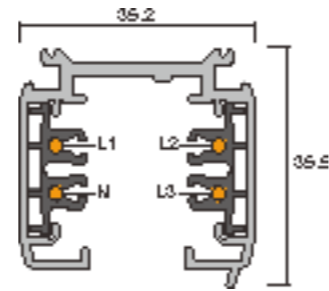

TrackPro

Eine Stromschiene
Tausend Anwendungen

TrackPro

3-Phasen Stromschienensystem

L / mm	a / mm	b / mm	c / mm	d / mm
10001	20			
20001	20	863		
30001	20		909	2086
40001	20		1242	2753

TrackPro

3-Phasen Stromschienensystem

Model No.	Track Länge	Körper Material	Farbe	Verpackung
Pro-0410-W	1m PowerTrack (100cm)	Aluminium Extrusion	Weiss	12 / 588
Pro-0410-S	1m PowerTrack (100cm)	Aluminium Extrusion	Silber	12 / 588
Pro-0410-B	1m PowerTrack (100cm)	Aluminium Extrusion	Schwarz	12 / 588
Pro-0420-W	2m PowerTrack (200cm)	Aluminium Extrusion	Weiss	12 / 588
Pro-0420-S	2m PowerTrack (200cm)	Aluminium Extrusion	Silber	12 / 588
Pro-0420-B	2m PowerTrack (200cm)	Aluminium Extrusion	Schwarz	12 / 588
Pro-0430-W	3m PowerTrack (300cm)	Aluminium Extrusion	Weiss	8 / 392
Pro-0430-S	3m PowerTrack (300cm)	Aluminium Extrusion	Silber	8 / 392
Pro-0430-B	3m PowerTrack (300cm)	Aluminium Extrusion	Schwarz	8 / 392
Pro-0440-W	4m PowerTrack (400cm)	Aluminium Extrusion	Weiss	6 / 294
Pro-0440-S	4m PowerTrack (400cm)	Aluminium Extrusion	Silber	6 / 294
Pro-0440-B	4m PowerTrack (400cm)	Aluminium Extrusion	Schwarz	6 / 294
Pro-0402-W	2' PowerTrack 24"(60cm)	Aluminium Extrusion	Weiss	12 / 588
Pro-0402-S	2' PowerTrack 24"(60cm)	Aluminium Extrusion	Silber	12 / 588
Pro-0402-B	2' PowerTrack 24"(60cm)	Aluminium Extrusion	Schwarz	12 / 588
Pro-0404-W	4' PowerTrack 48"(120cm)	Aluminium Extrusion	Weiss	12 / 588
Pro-0404-S	4' PowerTrack 48"(120cm)	Aluminium Extrusion	Silber	12 / 588
Pro-0404-B	4' PowerTrack 48"(120cm)	Aluminium Extrusion	Schwarz	12 / 588
Pro-0406-W	6' PowerTrack 72"(180cm)	Aluminium Extrusion	Weiss	12 / 588
Pro-0406-S	6' PowerTrack 72"(180cm)	Aluminium Extrusion	Silber	12 / 588
Pro-0406-B	6' PowerTrack 72"(180cm)	Aluminium Extrusion	Schwarz	12 / 588
Pro-0408-W	8' PowerTrack 96"(240cm)	Aluminium Extrusion	Weiss	12 / 588
Pro-0408-S	8' Power Track 96"(240cm)	Aluminium Extrusion	Silver	12 / 588
Pro-0408-B	8' Power Track 96"(240cm)	Aluminium Extrusion	Schwarz	12 / 588