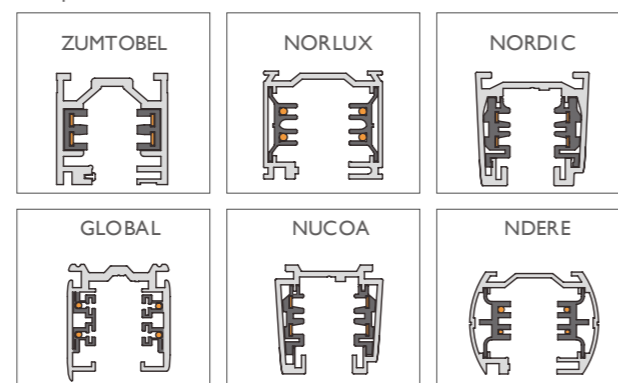

PowerGear 3

3-Phasen Stromschienensystem

Model No.	Name	Grösse	Farbe	Verpackung
Pro-0440-W	3 Phasen Adapter		Weiss	150 / 4800
Pro-0440-S			Silber	150 / 4800
Pro-0440-B	☒ Alpha/Beta Cita/Gamma		Schwarz	150 / 4800
Pro-0440S-W	ULTRA SLIM 3 Phasen Adapter		Weiss	150 / 4800
Pro-0440S-S			Silber	150 / 4800
Pro-0440S-B	☒ Beta Cita/Gamma		Schwarz	150 / 4800
Pro-0490-W	SMART 3 Phasen Adapter		Weiss	150 / 4800
Pro-0490-S			Silber	150 / 4800
Pro-0490-B	☒ Beta Cita/Gamma		Schwarz	150 / 4800

Slim design
mit Phasenwähler

Kompatibel mit

Der **PowerGear 3**-Phasen Track Adapter ist universal kompatibel. Er funktioniert auch mit folgenden Stromschienen Herstellern:

STAFF, NORLUX, GLOBAL, NUCO und NORDIC

Ein Adapter der überall passt!

TrackPro

3-Phasen Stromschienensystem

Model No.	Name	Grösse	Farbe	Verpackung
Pro-0431 L-W	Endstück		Weiss	1 / 150
Pro-0431 L-S			Silber	1 / 150
Pro-0431 L-B			Schwarz	1 / 150
Pro-0431 R-W	Endstück		Weiss	1 / 150
Pro-0431 R-S			Silber	1 / 150
Pro-0431 R-B			Schwarz	1 / 150
Pro-0432-W	Abdeckung		Weiss	1 / 500
Pro-0432-S			Silber	1 / 500
Pro-0432-B			Schwarz	1 / 500
Pro-0433-W	Mini Verbinder		Weiss	1 / 400
Pro-0433-S			Silber	1 / 400
Pro-0433-B			Schwarz	1 / 400
Pro-0433A-W	Mini Verbinder (isoliert)		Weiss	1 / 400
Pro-0433A-S			Silber	1 / 400
Pro-0433A-B			Schwarz	1 / 400
Pro-0434-W	Verbinder optional auch als T-Stück		Weiss	1 / 165
Pro-0434-S			Silber	1 / 165
Pro-0434-B			Schwarz	1 / 165