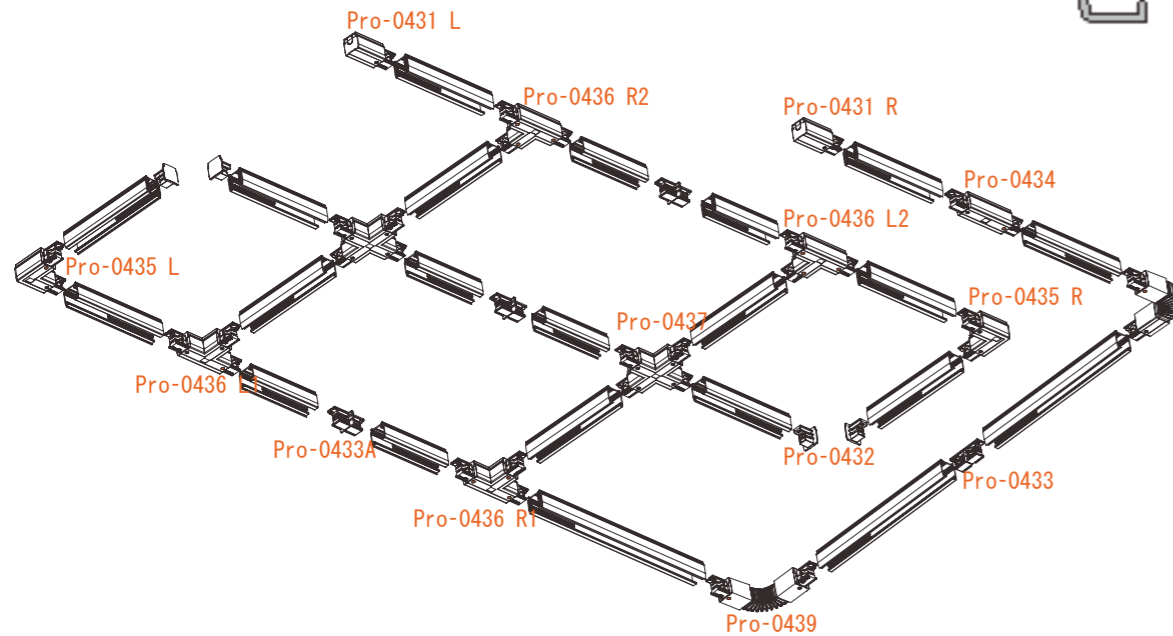

TrackPro

Eine Stromschiene
Tausend Anwendungen

TrackPro

3-Phasen Stromschienensystem

L / mm	a / mm	b / mm	c / mm	d / mm
10001	20			
20001	20	863		
30001	20		909	2086
40001	20		1242	2753

TrackPro

3-Phasen Stromschienensystem

Model No.	Track Länge	Körper Material	Farbe	Verpackung
Pro-0410-W	1m PowerTrack (100cm)	Aluminium Extrusion	Weiss	12 / 588
Pro-0410-S	1m PowerTrack (100cm)	Aluminium Extrusion	Silber	12 / 588
Pro-0410-B	1m PowerTrack (100cm)	Aluminium Extrusion	Schwarz	12 / 588
Pro-0420-W	2m PowerTrack (200cm)	Aluminium Extrusion	Weiss	12 / 588
Pro-0420-S	2m PowerTrack (200cm)	Aluminium Extrusion	Silber	12 / 588
Pro-0420-B	2m PowerTrack (200cm)	Aluminium Extrusion	Schwarz	12 / 588
Pro-0430-W	3m PowerTrack (300cm)	Aluminium Extrusion	Weiss	8 / 392
Pro-0430-S	3m PowerTrack (300cm)	Aluminium Extrusion	Silber	8 / 392
Pro-0430-B	3m PowerTrack (300cm)	Aluminium Extrusion	Schwarz	8 / 392
Pro-0440-W	4m PowerTrack (400cm)	Aluminium Extrusion	Weiss	6 / 294
Pro-0440-S	4m PowerTrack (400cm)	Aluminium Extrusion	Silber	6 / 294
Pro-0440-B	4m PowerTrack (400cm)	Aluminium Extrusion	Schwarz	6 / 294
Pro-0402-W	2' PowerTrack 24"(60cm)	Aluminium Extrusion	Weiss	12 / 588
Pro-0402-S	2' PowerTrack 24"(60cm)	Aluminium Extrusion	Silber	12 / 588
Pro-0402-B	2' PowerTrack 24"(60cm)	Aluminium Extrusion	Schwarz	12 / 588
Pro-0404-W	4' PowerTrack 48"(120cm)	Aluminium Extrusion	Weiss	12 / 588
Pro-0404-S	4' PowerTrack 48"(120cm)	Aluminium Extrusion	Silber	12 / 588
Pro-0404-B	4' PowerTrack 48"(120cm)	Aluminium Extrusion	Schwarz	12 / 588
Pro-0406-W	6' PowerTrack 72"(180cm)	Aluminium Extrusion	Weiss	12 / 588
Pro-0406-S	6' PowerTrack 72"(180cm)	Aluminium Extrusion	Silber	12 / 588
Pro-0406-B	6' PowerTrack 72"(180cm)	Aluminium Extrusion	Schwarz	12 / 588
Pro-0408-W	8' PowerTrack 96"(240cm)	Aluminium Extrusion	Weiss	12 / 588
Pro-0408-S	8' Power Track 96"(240cm)	Aluminium Extrusion	Silver	12 / 588
Pro-0408-B	8' Power Track 96"(240cm)	Aluminium Extrusion	Schwarz	12 / 588