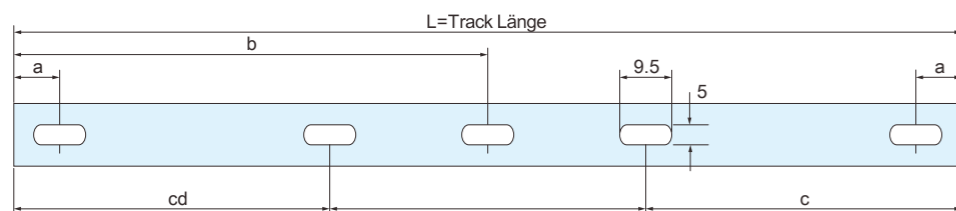

TrackPro

Eine Stromschiene
Tausend Anwendungen

TrackPro

3-Phasen Stromschienensystem

L / mm	a / mm	b / mm	c / mm	d / mm
10001	20			
20001	20	863		
30001	20		909	2086
40001	20		1242	2753

TrackPro

3-Phasen Stromschienensystem

Model No.	Track Länge	Körper Material	Farbe	Verpackung
Pro-0410-W	1m PowerTrack (100cm)	Aluminium Extrusion	Weiss	12 / 588
Pro-0410-S	1m PowerTrack (100cm)	Aluminium Extrusion	Silber	12 / 588
Pro-0410-B	1m PowerTrack (100cm)	Aluminium Extrusion	Schwarz	12 / 588
Pro-0420-W	2m PowerTrack (200cm)	Aluminium Extrusion	Weiss	12 / 588
Pro-0420-S	2m PowerTrack (200cm)	Aluminium Extrusion	Silber	12 / 588
Pro-0420-B	2m PowerTrack (200cm)	Aluminium Extrusion	Schwarz	12 / 588
Pro-0430-W	3m PowerTrack (300cm)	Aluminium Extrusion	Weiss	8 / 392
Pro-0430-S	3m PowerTrack (300cm)	Aluminium Extrusion	Silber	8 / 392
Pro-0430-B	3m PowerTrack (300cm)	Aluminium Extrusion	Schwarz	8 / 392
Pro-0440-W	4m PowerTrack (400cm)	Aluminium Extrusion	Weiss	6 / 294
Pro-0440-S	4m PowerTrack (400cm)	Aluminium Extrusion	Silber	6 / 294
Pro-0440-B	4m PowerTrack (400cm)	Aluminium Extrusion	Schwarz	6 / 294
Pro-0402-W	2' PowerTrack 24"(60cm)	Aluminium Extrusion	Weiss	12 / 588
Pro-0402-S	2' PowerTrack 24"(60cm)	Aluminium Extrusion	Silber	12 / 588
Pro-0402-B	2' PowerTrack 24"(60cm)	Aluminium Extrusion	Schwarz	12 / 588
Pro-0404-W	4' PowerTrack 48"(120cm)	Aluminium Extrusion	Weiss	12 / 588
Pro-0404-S	4' PowerTrack 48"(120cm)	Aluminium Extrusion	Silber	12 / 588
Pro-0404-B	4' PowerTrack 48"(120cm)	Aluminium Extrusion	Schwarz	12 / 588
Pro-0406-W	6' PowerTrack 72"(180cm)	Aluminium Extrusion	Weiss	12 / 588
Pro-0406-S	6' PowerTrack 72"(180cm)	Aluminium Extrusion	Silber	12 / 588
Pro-0406-B	6' PowerTrack 72"(180cm)	Aluminium Extrusion	Schwarz	12 / 588
Pro-0408-W	8' PowerTrack 96"(240cm)	Aluminium Extrusion	Weiss	12 / 588
Pro-0408-S	8' Power Track 96"(240cm)	Aluminium Extrusion	Silver	12 / 588
Pro-0408-B	8' Power Track 96"(240cm)	Aluminium Extrusion	Schwarz	12 / 588