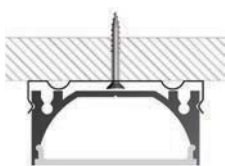

INSTALLATION