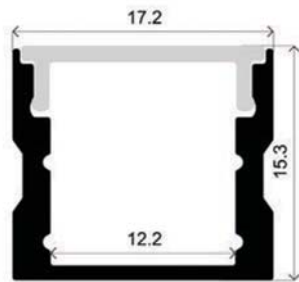

LLP-SL05-03

Available in 2 m and 3 m for LED strip up to 12 mm width