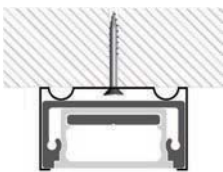

INSTALLATION