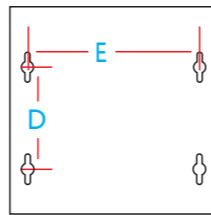

Zubehör

Anbaurahmen für MERO Serie

Rahmen	A(mm)	B(mm)	C(mm)
300x300mm	300	300	50
600x300mm	600	300	50
600x600mm	600	600	50
620x620mm	625	625	50
1200x300mm	1200	300	50
1200x600mm	1200	600	50

300x300mm
600x600mm / 620x620mm

Rahmen	E(mm)	D(mm)
300x300mm	250	100
600x300mm	550	100
600x600mm	550	400
620x620mm	575	425
1200x300mm	1150	100
1200x600mm	1150	400

600x300mm

1200x300mm / 1200x600mm

Montage Anbaurahmen