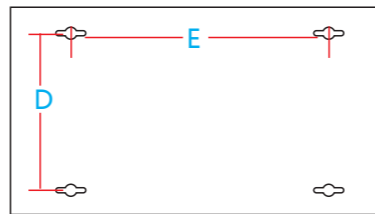

Zubehör

Anbaurahmen für MERO Serie

Rahmen	A(mm)	B(mm)	C(mm)
300x300mm	300	300	50
600x300mm	600	300	50
600x600mm	600	600	50
620x620mm	625	625	50
1200x300mm	1200	300	50
1200x600mm	1200	600	50

300x300mm
600x600mm / 620x620mm

Rahmen	E(mm)	D(mm)
300x300mm	250	100
600x300mm	550	100
600x600mm	550	400
620x620mm	575	425
1200x300mm	1150	100
1200x600mm	1150	400

600x300mm

1200x300mm / 1200x600mm

Montage Anbaurahmen