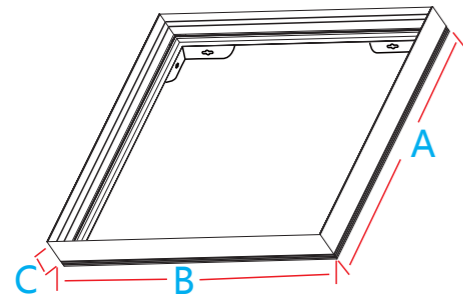

Zubehör

Anbaurahmen für MERO Serie

Rahmen	A(mm)	B(mm)	C(mm)
300x300mm	300	300	50
600x300mm	600	300	50
600x600mm	600	600	50
620x620mm	625	625	50
1200x300mm	1200	300	50
1200x600mm	1200	600	50

300x300mm
600x600mm / 620x620mm

Rahmen	E(mm)	D(mm)
300x300mm	250	100
600x300mm	550	100
600x600mm	550	400
620x620mm	575	425
1200x300mm	1150	100
1200x600mm	1150	400

600x300mm

1200x300mm / 1200x600mm

Montage Anbaurahmen