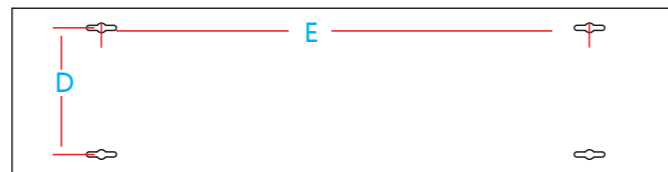

Zubehör

Anbaurahmen für MERO Serie

Rahmen	A(mm)	B(mm)	C(mm)
300x300mm	300	300	50
600x300mm	600	300	50
600x600mm	600	600	50
620x620mm	625	625	50
1200x300mm	1200	300	50
1200x600mm	1200	600	50

300x300mm
600x600mm / 620x620mm

Rahmen	E(mm)	D(mm)
300x300mm	250	100
600x300mm	550	100
600x600mm	550	400
620x620mm	575	425
1200x300mm	1150	100
1200x600mm	1150	400

600x300mm

1200x300mm / 1200x600mm

Montage Anbaurahmen