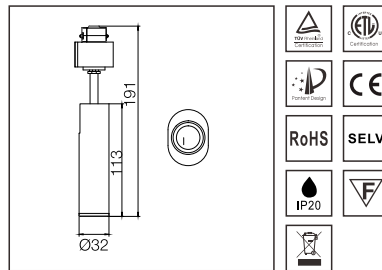

Produktinformation

0126MSS 8

Power	8W
CCT	3000K ● 4000K ● 6500K ○
Voltage	DC24V
Output Lumens	640 lm
CRI	>80
Material	Aluminum
Color	Black
Life	30 000 H
Warranty	3 Years