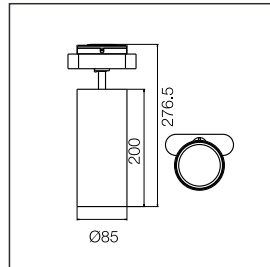

0126MSF 40

Power	40W
CCT	3000K ● 4000K ● 6500K ○
Voltage	DC24V
Output Lumens	3200 lm
CRI	>80
Material	Aluminum
Color	Black
Life	30 000 H
Warranty	3 Years