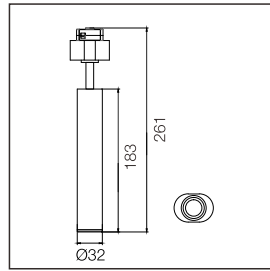

Produktinformation

0126MSC 10

Power	10W
CCT	3000K ● 4000K ● 6500K ○
Voltage	DC24V
Output Lumens	800 lm
CRI	>80
Material	Aluminum
Color	Black
Life	30 000 H
Warranty	3 Years