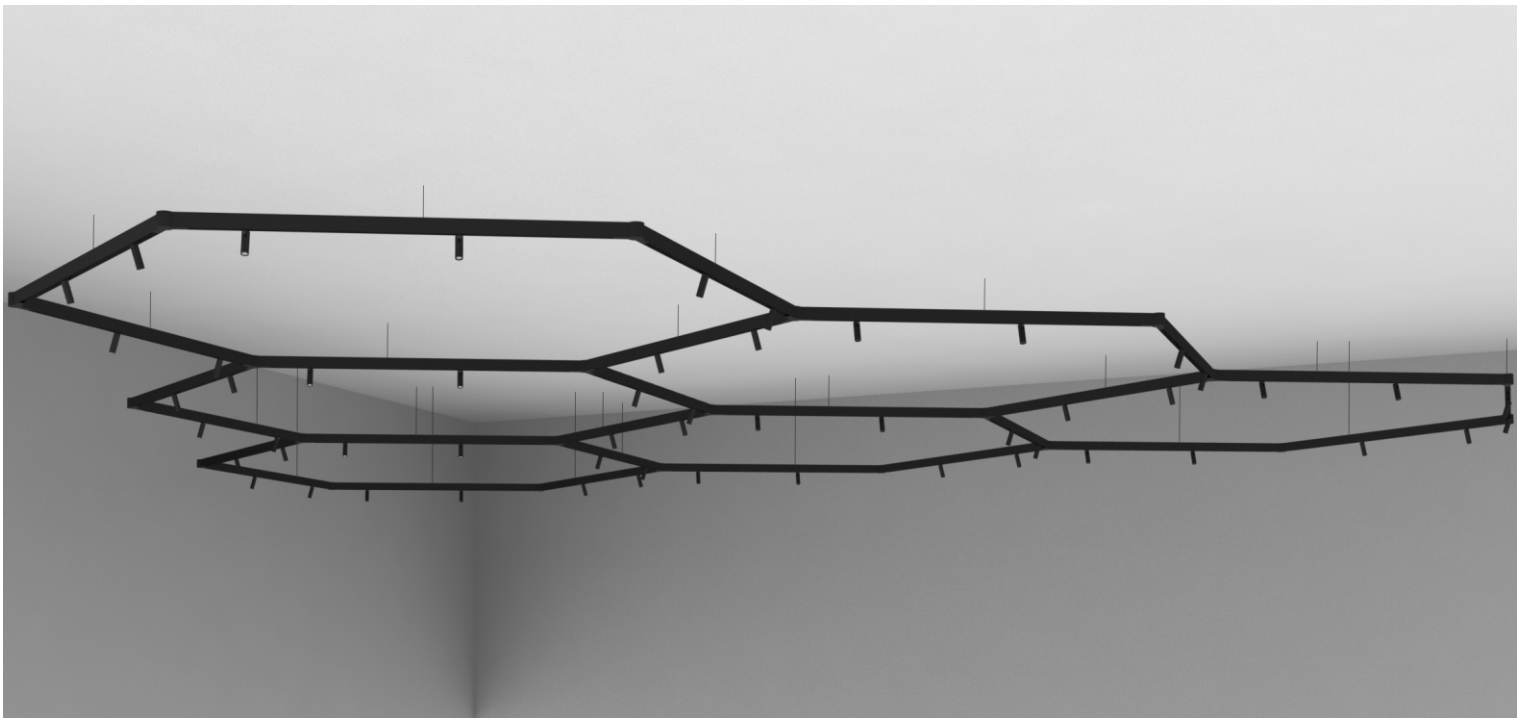

Installationsbeispiele