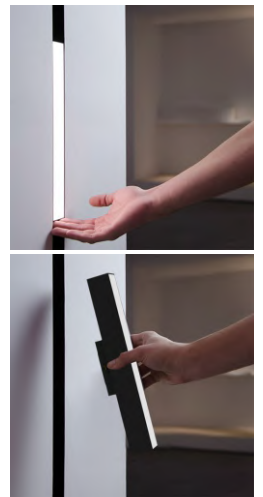

Magneta - Das Magnetsystem

Sicher und zuverlässig. Leichte Instandhaltung, schneller Ersatz ohne jenes Werkzeug.

Report Nr.: 50132428 001

Zugversuch: Die Magnethalterung ist auf das 4-fache Gewicht der Leuchte ausgelegt

Lampengewicht: ca. 0.8kg
4-faches Gewicht vom ziehen des Lampenkopfes: 31.36N
Lampenkopf ziehen von dem Lichthalter: 34N

- Das magnetische Lichtbandsystem kooperiert mit verschiedenen Arten von Lampen und erfüllt die Bedürfnisse anderer Anwendungen.

- **DC24V Ausgang. Die Sicherheitsgarantie**