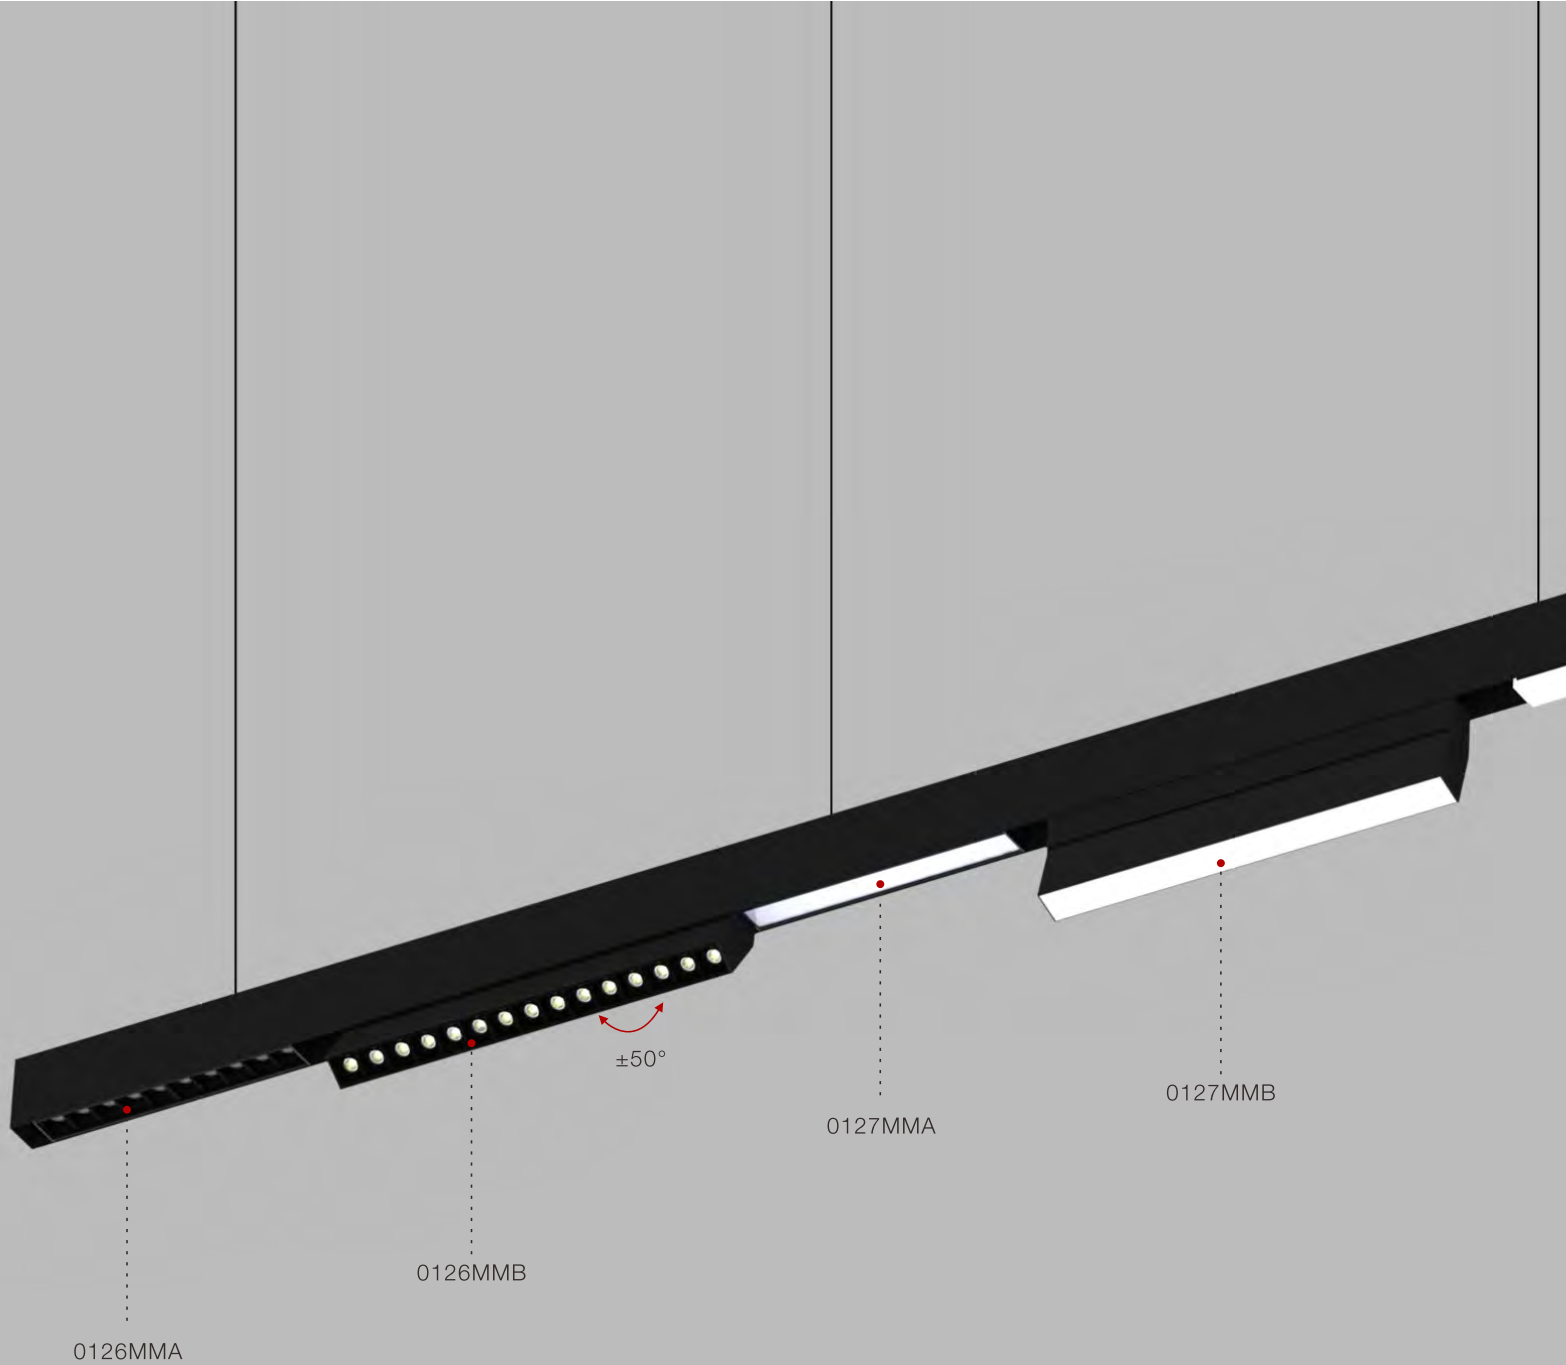

Magneta

Anwendungen

Die Magneta-Serie kann auf verschiedene Arten zur Erreichung unterschiedlichster Lichteffekten montiert werden. Lichtband Beleuchtung, Effekt Beleuchtung und Wohnraumbeleuchtung sind die optimalen Einsatzgebiete. Auf Grund der magnetische Funktion ist Sie schnell installiert und extremst flexibel im Einsatz.

Austauschbar - Flexibel

Die Module der Magneta Serie sind einfachst einsetzbar. Damit können eine Vielfalt von Leuchten auf einer Schiene installiert werden

0127MMC

0126MSA

0126MSF 5

0126MSF 10

0126MSF 15

0126MSF 15
(300MM)

0126MEBALL

Magneta - Das Magnetsystem

Sicher und zuverlässig. Leichte Instandhaltung, schneller Ersatz ohne jenes Werkzeug.

Report Nr.: 50132428 001

Zugversuch: Die Magnethalterung ist auf das 4-fache Gewicht der Leuchte ausgelegt