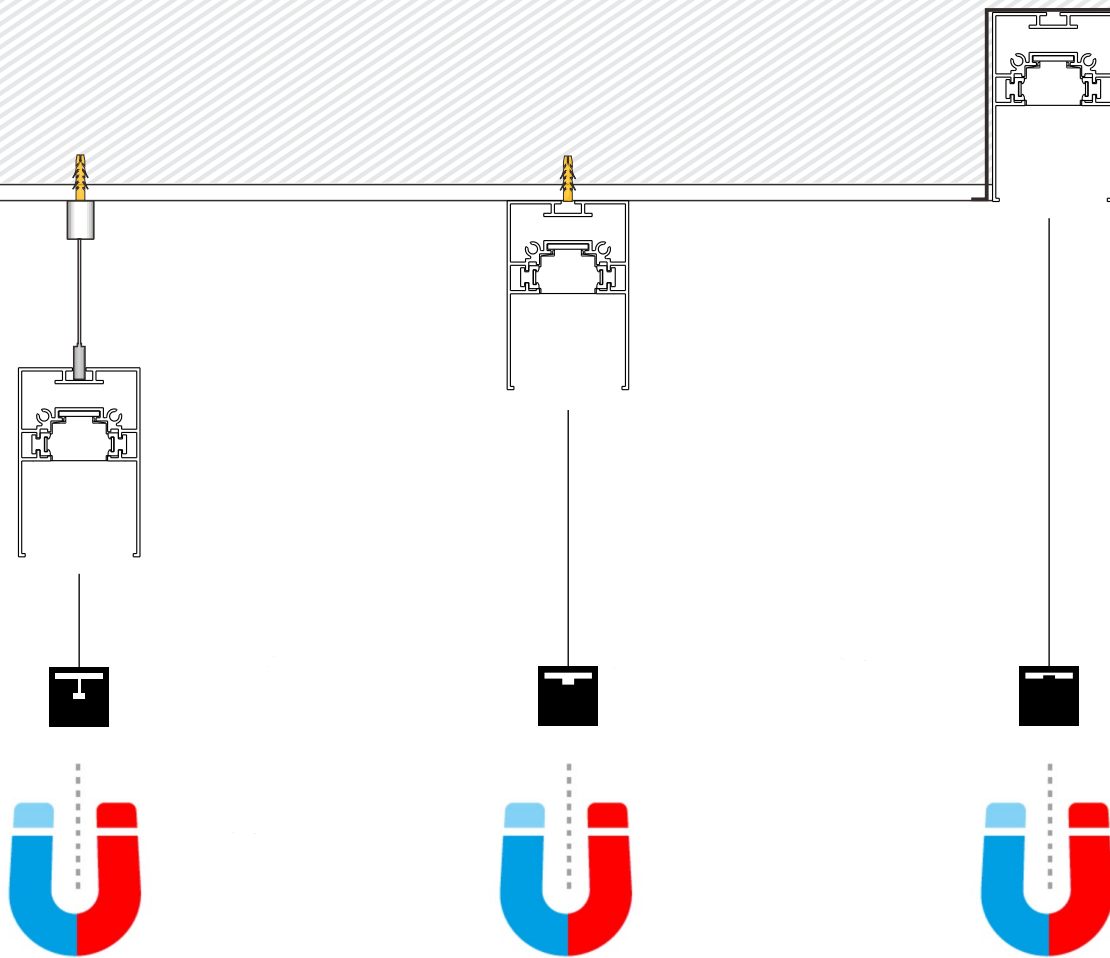

Magneta

Anwendungen

Die Magneta-Serie kann auf verschiedene Arten zur Erreichung unterschiedlichster Lichteffekten montiert werden. Lichtband Beleuchtung, Effekt Beleuchtung und Wohnraumbeleuchtung sind die optimalen Einsatzgebiete. Auf Grund der magnetische Funktion ist Sie schnell installiert und extremst flexibel im Einsatz.

Austauschbar - Flexibel

Die Module der Magneta Serie sind einfachst einsetzbar. Damit können eine Vielfalt von Leuchten auf einer Schiene installiert werden

0127MMC

0126MSA

0126MSF 5

0126MSF 10

0126MSF 15

0126MSF 15
(300MM)

0126MSF 15
(500MM)

350°

90°

0126MSC

0126MSE

0126MSDA
(Anti-glare)

0126MSD

0126MEBALL CABLE