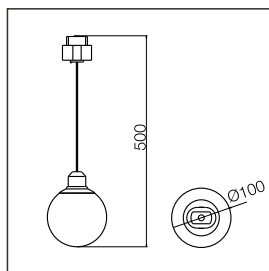

0126BALL CABLE 5

Power	5W
CCT	3000K ● 4000K ● 6500K ○
Voltage	DC24V
Output Lumens	400 lm
CRI	>80
Material	Aluminum
Color	Black
Life	30 000 H
Warranty	3 Years