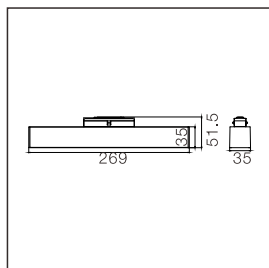

0127MMA 15

Power	15W
CCT	3000K ● 4000K ● 6500K ○
Voltage	DC24V
Output Lumens	1200 lm
CRI	>80
Material	Aluminum
Color	Black
Life	30 000 H
Warranty	3 Years