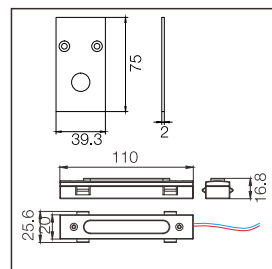

Material Aluminum
Color Black

0126MECN

Material Aluminum
Color Black

Cap 0126ME

Material Aluminum
Color Black

0126ME Feeder CABLE

Material Aluminum
Color Black

0126MEN corner H