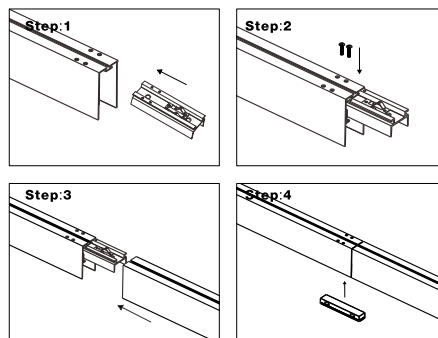

- DC24V Ausgang. Die Sicherheitsgarantie**

Abgehängte Installation

Abhängesystem mit gleitenden Seilen

Verbindung zwischen Lichtbändern

Dimmable

Das Magneta System kann über Bluetooth gesteuert werden.

Mit dieser intelligente Steuerungsapp kann jede Leuchte ein- und ausgeschaltet werden und individuell die Helligkeit per Smartphone, Tablet, Computer oder Touchpanel eingestellt werden.