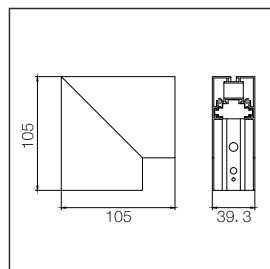

0126MEN corner V

Material Aluminum
Color Black