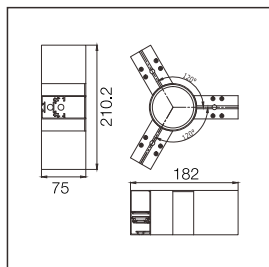

0126MEN Corner 3V 60°

Material Aluminum
Color Black