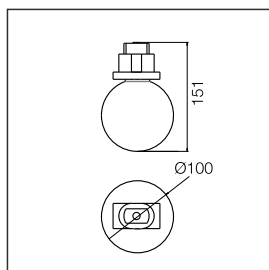

0126BALL 5

Power	5W
CCT	3000K ● 4000K ● 6500K ○
Voltage	DC24V
Output Lumens	400 lm
CRI	>80
Material	Aluminum
Color	Black
Life	30 000 H
Warranty	3 Years