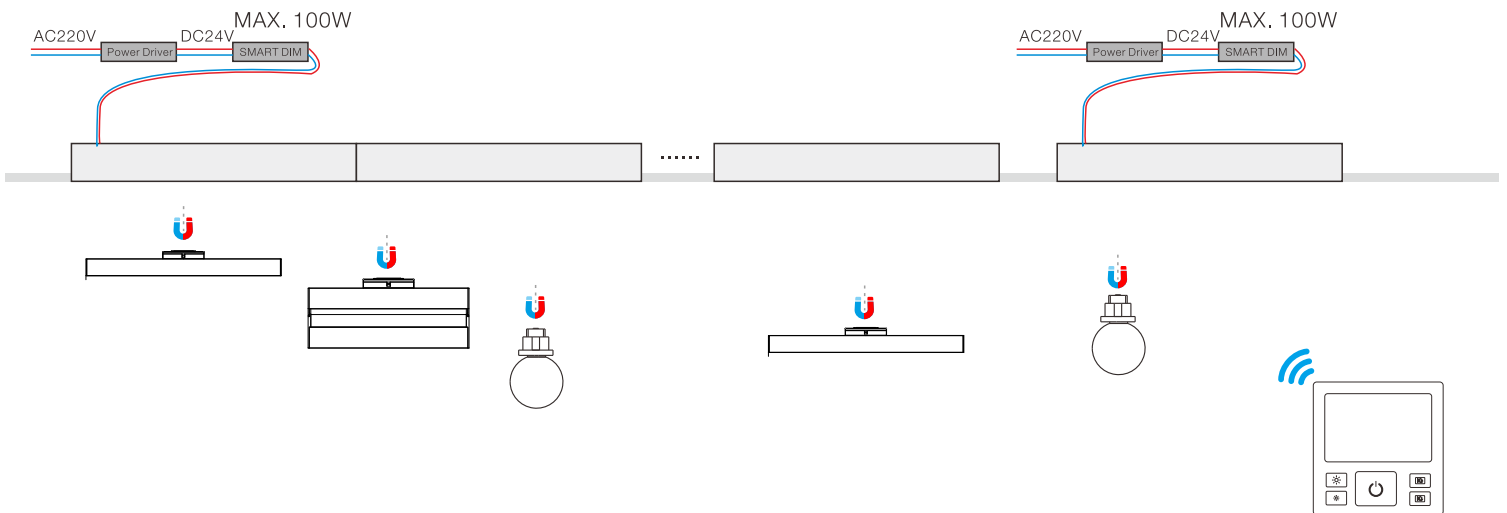

Installation