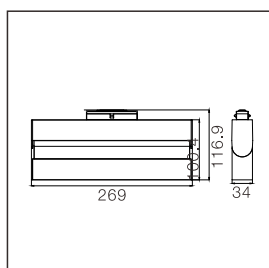

0126MMB 15

Power	15W
CCT	3000K ● 4000K ● 6500K ○
Voltage	DC24V
Output Lumens	12000-13000 lm
CRI	>80
Material	Aluminum
Color	Black
Life	30 000 H
Warranty	3 Years