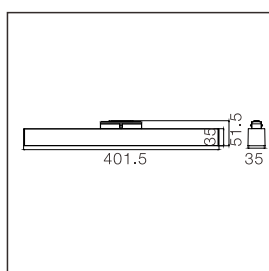

0127MMA 22

Power	22W
CCT	3000K ● 4000K ● 6500K ○
Voltage	DC24V
Output Lumens	1760 lm
CRI	>80
Material	Aluminum
Color	Black
Life	30 000 H
Warranty	3 Years