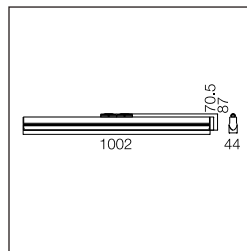

Power Max. 180W
Material Aluminum
Color Black

S-mouted

Material Iron
Color Chrome

Cable 70

Material Aluminum
Color Black

Magneta

Perfekter Einsatz mit höchster Flexibilität für Wohnungen, Geschäften, Supermärkten und Eingangshallen verwendet.

0138MMA
1000mm length
30W
3000 lumen output

0126MSF
30W / 40W

0127MMB
30W

Produktinformation

0138MMA 30

120°

Power	30W
CCT	3000K ● 4000K ● 6500K ○
Voltage	DC24V
Output Lumens	2400 lm
CRI	>80
Material	Aluminum
Color	Black
Life	30 000 H
Warranty	3 Years