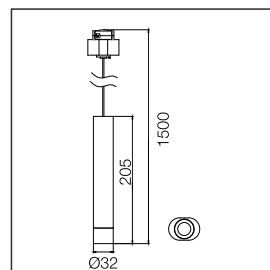

0126MSDA 10

Power	10W
CCT	3000K ● 4000K ● 6500K ○
Voltage	DC24V
Output Lumens	800 lm
CRI	>80
Material	Aluminum
Color	Black
Life	30 000 H
Warranty	3 Years