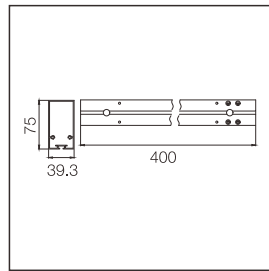

Power Max. 180W
Material Aluminum
Color Black

S-mouted

Material Iron
Color Chrome

Cable 70

Material Aluminum
Color Black

Magneta

Perfekter Einsatz mit höchster Flexibilität für Wohnungen, Geschäften, Supermärkten und Eingangshallen verwendet.