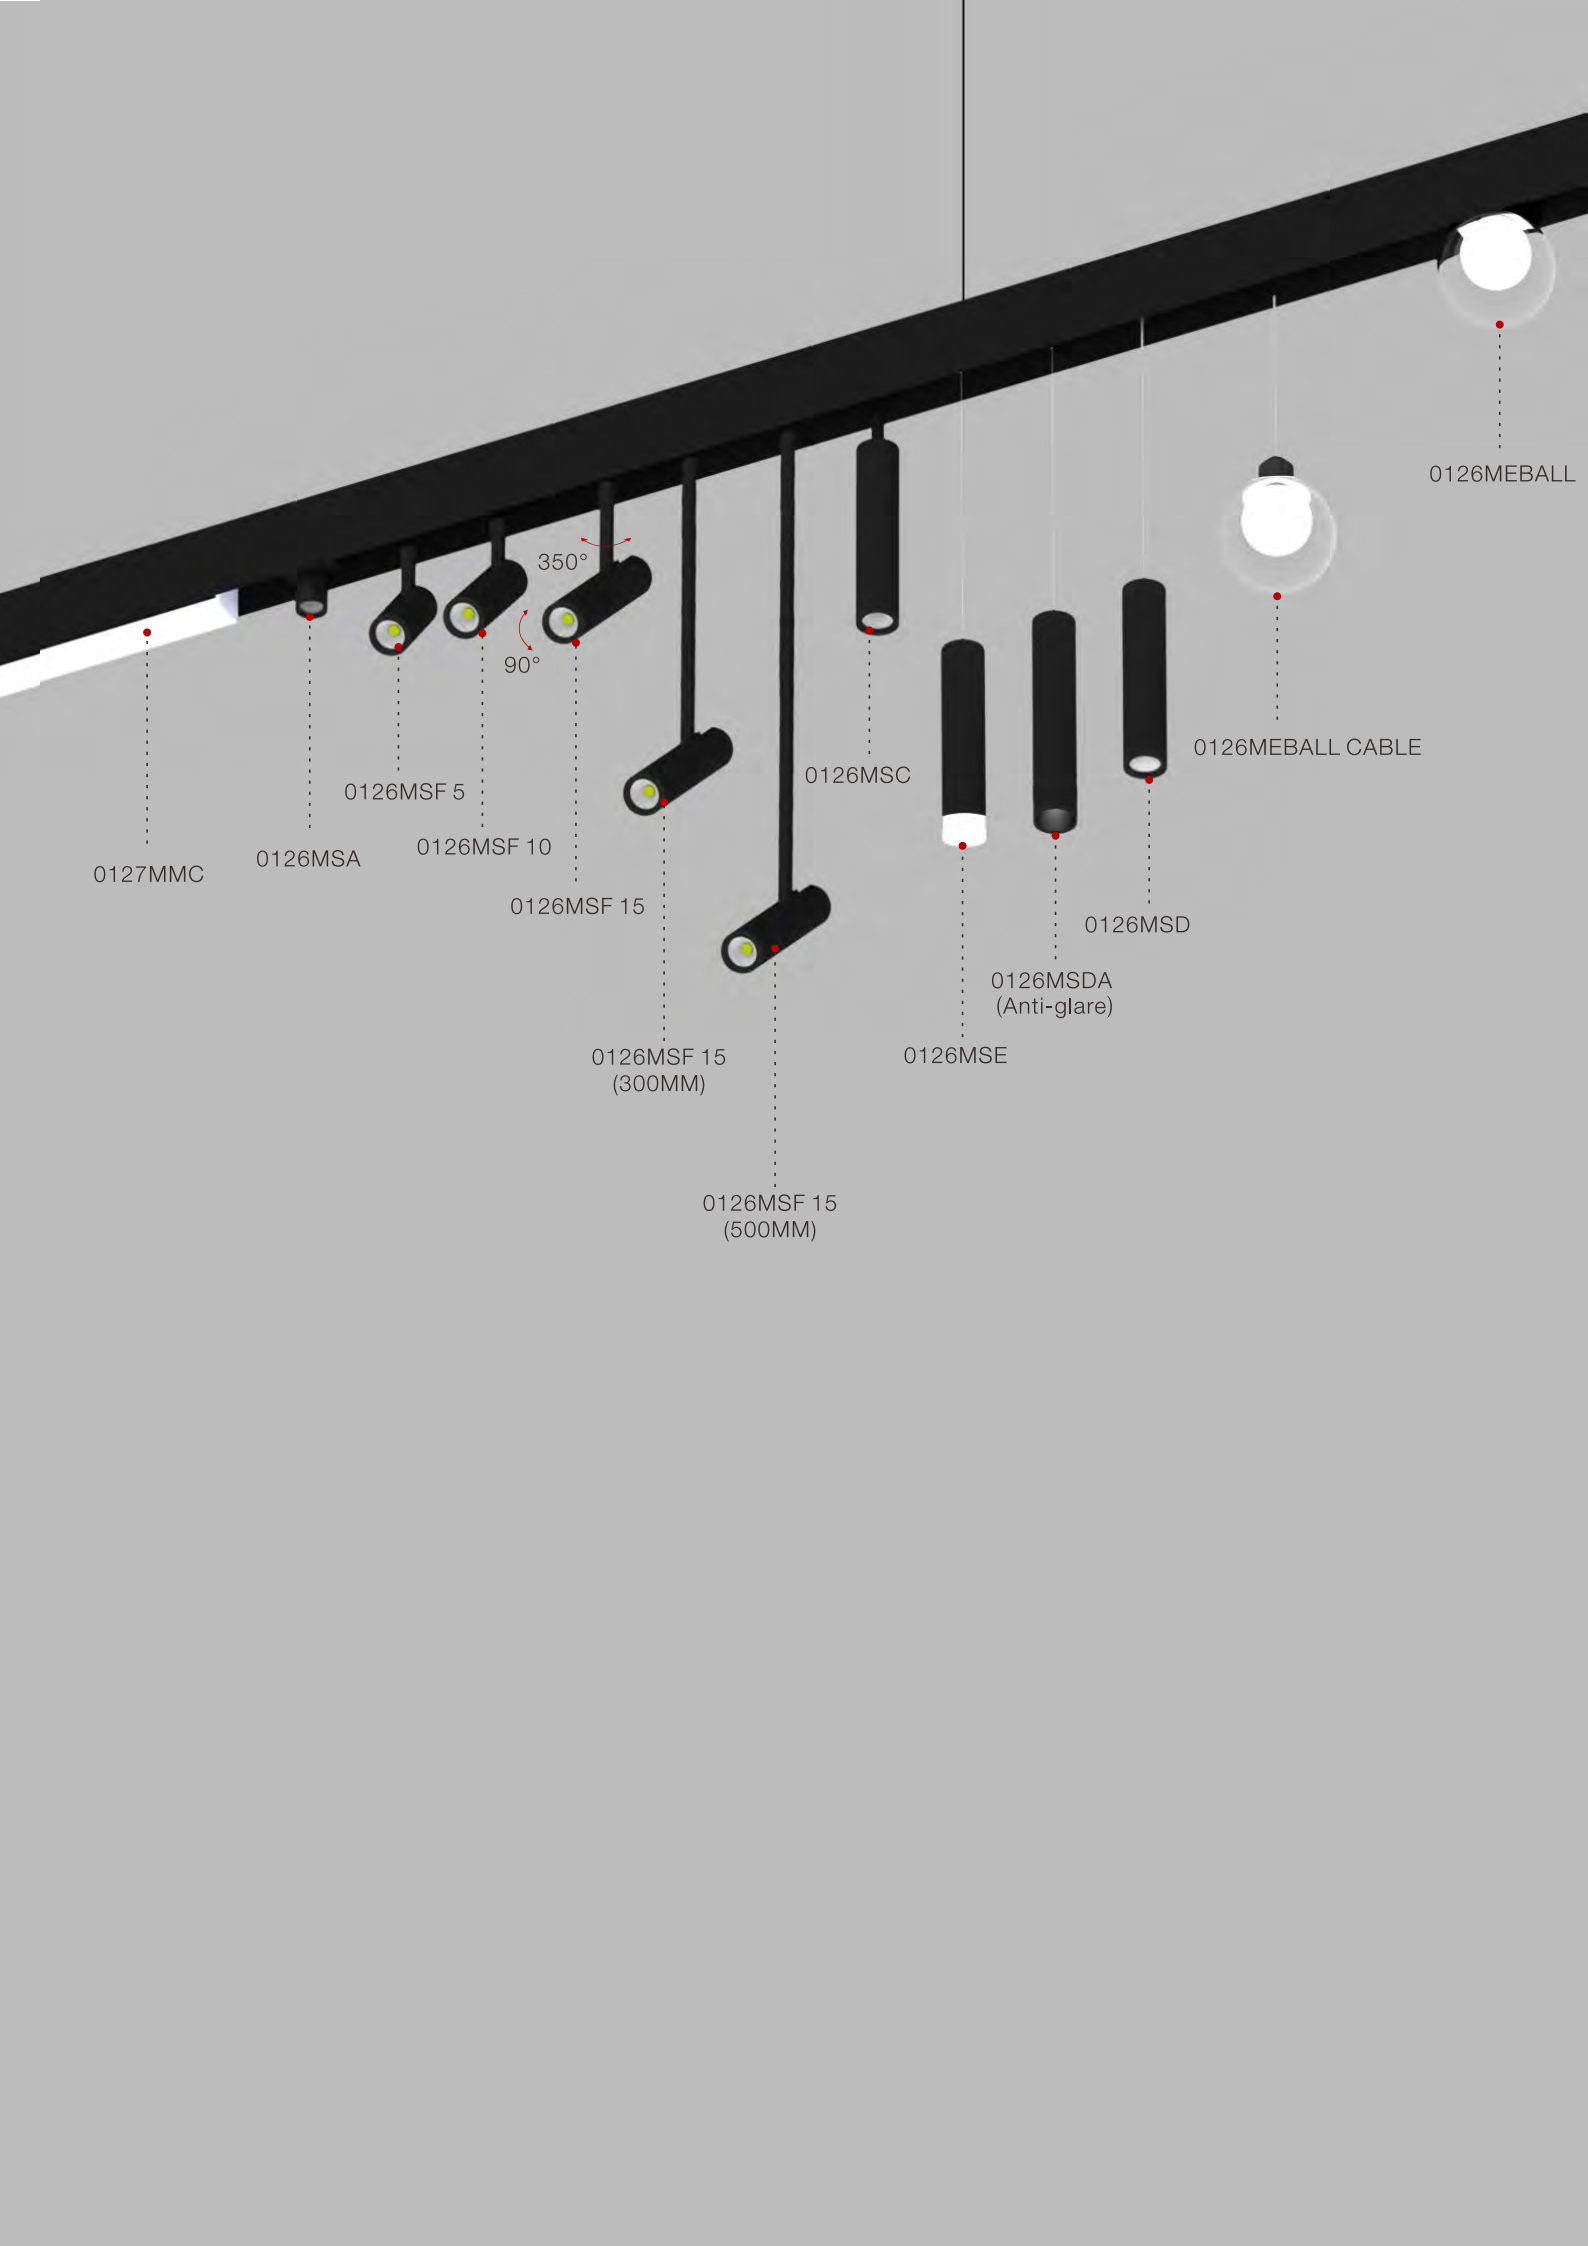

Magneta

Anwendungen

Die Magneta-Serie kann auf verschiedene Arten zur Erreichung unterschiedlichster Lichteffekten montiert werden. Lichtband Beleuchtung, Effekt Beleuchtung und Wohnraumbeleuchtung sind die optimalen Einsatzgebiete. Auf Grund der magnetische Funktion ist Sie schnell installiert und extremst flexibel im Einsatz.

Austauschbar - Flexibel

Die Module der Magneta Serie sind einfachst einsetzbar. Damit können eine Vielfalt von Leuchten auf einer Schiene installiert werden

0127MMC

0126MSA

0126MSF 5

0126MSF 10

0126MSF 15

0126MSF 15
(300MM)

0126MSF 15
(500MM)

350°

90°

0126MSC

0126MSE

0126MSDA
(Anti-glare)

0126MSD

0126MEBALL CABLE