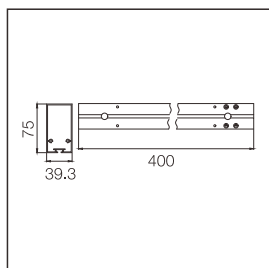

0126ME feeder

Material Aluminum
Color Black