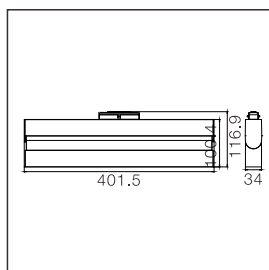

0127MMB 22

Power	22W
CCT	3000K ● 4000K ● 6500K ○
Voltage	DC24V
Output Lumens	1760 lm
CRI	>80
Material	Aluminum
Color	Black
Life	30 000 H
Warranty	3 Years