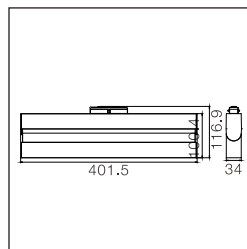

Power	30W
CCT	3000K ● 4000K ● 6500K ○
Voltage	DC24V
Output Lumens	2400 lm
CRI	>80
Material	Aluminum
Color	Black
Life	30 000 H
Warranty	3 Years