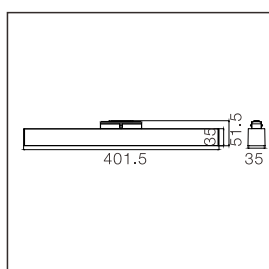

0126MMA 22

Power	22W
CCT	3000K ● 4000K ● 6500K ○
Voltage	DC24V
Output Lumens	1760 lm
CRI	>80
Material	Aluminum
Color	Black
Life	30 000 H
Warranty	3 Years