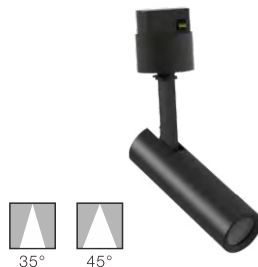

0126MSF 10

Power	10W
CCT	3000K ● 4000K ● 6500K ○
Voltage	DC24V
Output Lumens	800 lm
CRI	>80
Material	Aluminum
Color	Black
Life	30 000 H
Warranty	3 Years