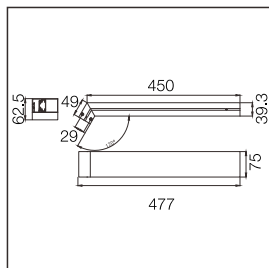

0126MELN

Material Aluminum
Color Black