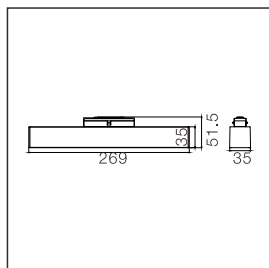

0126MMA 15

Power	15W
CCT	3000K ● 4000K ● 6500K ○
Voltage	DC24V
Output Lumens	1200 lm
CRI	>80
Material	Aluminum
Color	Black
Life	30 000 H
Warranty	3 Years