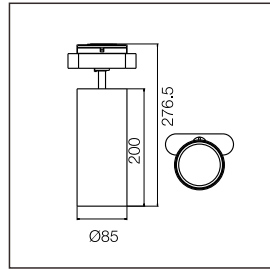

Produktinformation

0126MSF 30

Power	30W
CCT	3000K ● 4000K ● 6500K ○
Voltage	DC24V
Output Lumens	2400 lm
CRI	>80
Material	Aluminum
Color	Black
Life	30 000 H
Warranty	3 Years