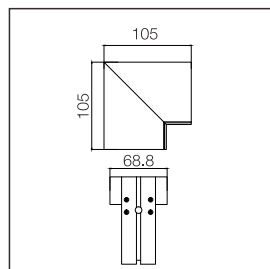

0126MECN corner V

Material Aluminum
Color Black