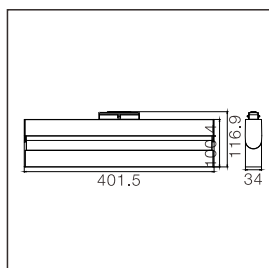

0126MMB 22

Power	22W
CCT	3000K ● 4000K ● 6500K ○
Voltage	DC24V
Output Lumens	1760 lm
CRI	>80
Material	Aluminum
Color	Black
Life	30 000 H
Warranty	3 Years