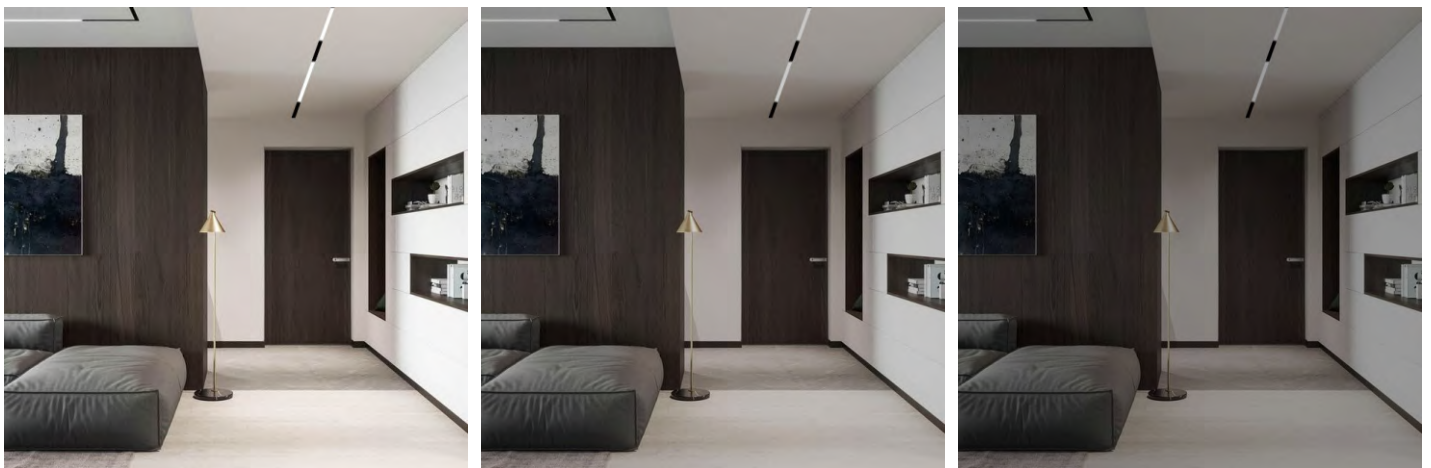

Stufenlose Dimmung