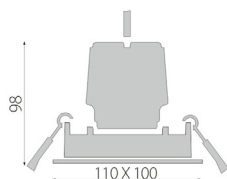

Einbaurahmen S6W

für LED Downlight Modul der Serien EVO50, G50, K50

Technische Detailbeschreibung

Kenndaten

- Produkttyp: Einbaurahmen
- Produzent: SML
- Artikelnummer: EL-50-S6W

Lichttechnik:

- Lichtlenkung: Reflektor aus Reinaluminium
- Lichtaustritt: direkt strahlend
- Abstrahlwinkel: je nach Modul

Material/Farbe:

- Einbauring: Aluminium weiß (Standard), grau, schwarz (optional)

Montage:

- Montageart, Montageort: Einbau, in der Decke
- Deckenausschnitt: 95 mm

Abmessung:

- Durchmesser: je Modul
- Höhe: je Modul + 15-20mm

Approbation:

- Prüfzeichen: CE

Evo50

G50