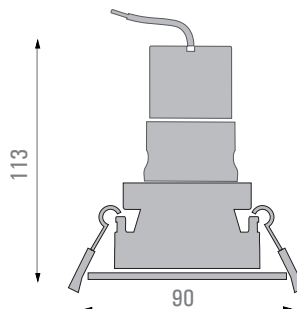

Einbaurahmen D3W

für LED Downlight Modul der Serien EVO50, G50, K50

Technische Detailbeschreibung

Kenndaten

- Produkttyp: Einbaurahmen
- Produzent: SML
- Artikelnummer: EL-50-D3W

Lichttechnik:

- Lichtlenkung: Reflektor aus Reinaluminium
- Lichtaustritt: direkt strahlend
- Abstrahlwinkel: je nach Modul

Material/Farbe:

- Einbauring: Aluminium weiß (Standard), grau, schwarz (optional)

Montage:

- Montageart, Montageort: Einbau, in der Decke
- Deckenausschnitt: 75 mm

Abmessung:

- Durchmesser: je Modul
- Höhe: je Modul + 15-20mm

Approbation:

- Prüfzeichen: CE

K50

G50