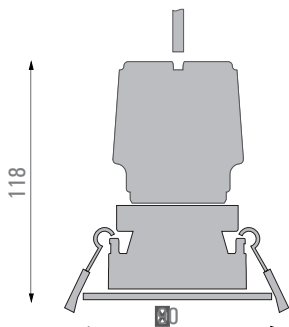

Approbation:

- Prüfzeichen: CE

Evo50