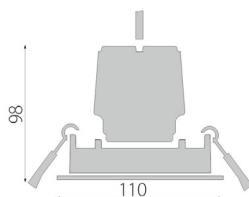

Approbation:

- Prüfzeichen: CE

Evo50

K50