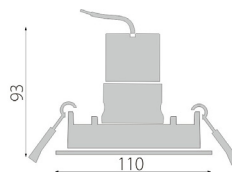

Einbaurahmen A6W

für LED Downlight Modul der Serien EVO50, G50, K50

Technische Detailbeschreibung

Kenndaten

- Produkttyp: Einbaurahmen
- Produzent: SML
- Artikelnummer: EL-50-A6W

Lichttechnik:

- Lichtlenkung: Reflektor aus Reinaluminium
- Lichtaustritt: direkt strahlend
- Abstrahlwinkel: je nach Modul

Material/Farbe:

- Einbauring: Aluminium weiß (Standard), grau, schwarz (optional)

Montage:

- Montageart, Montageort: Einbau, in der Decke
- Deckenausschnitt: 95 mm

Abmessung:

- Durchmesser: je Modul
- Höhe: je Modul + 15-20mm

Approbation:

- Prüfzeichen: CE

K50

G50