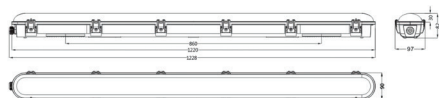

Easy Eco LED Feuchtraumleuchte

Technische Detailbeschreibung

Kenndaten

- Produkttyp: Feuchtraumleuchte
- Familie: Easy Eco Serie
- Artikel-Nr.: CX-YL08-1536-840

Lichttechnik:

- Abstrahlwinkel: breit strahlend (120° FWHM)
- Lichtaustritt: direkt strahlend
- Symmetrie: symmetrisch strahlend

Bestückung:

- LED
- Nettolichtstrom: 4.620 lm
- Lichtausbeute: 120 lm/W
- Farbtemperatur: 4000K
- Farbwiedergabeindex: CRI>80
- Anschlussleistung: 36 W

Betriebsgerät:

- Vorschaltgerät: Tridonic

Material/Farbe:

- Leuchtengehäuse: PC
- Deckenmontage-Element: Edelstahl(V2A)
- Verschlüsse: Edelstahl(V2A)

Montage:

- Montageart, Montageort: Anbau oder Hängeleuchte

Elektrischer Anschluss:

- Anschluss: Klemme, 3polig,
- Nennspannung: 230V, AC, 50Hz

Abmessung:

- Länge: 1570mm
- Breite: 100mm
- Höhe: 82mm
- Gewicht: 2,1kg

Approbation:

- Schutzart: IP66
- Schutzklasse: SK I
- Schlagfestigkeit: IK10
- Zulässige Umgebungstemperatur -20°C bis +40°C
- Prüfzeichen: CE

Lebensdauer:

- Garantie 3 Jahre
- Lebensdauer = 40.000h (L80/B50), (bei UT = 35°C)