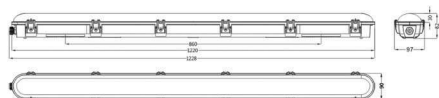

Easy Eco LED Feuchtraumleuchte

Technische Detailbeschreibung

Kenndaten

- Produkttyp: Feuchtraumleuchte
- Familie: Easy Eco Serie
- Artikel-Nr.: CX-YL08-1245-840-V

Lichttechnik:

- Abstrahlwinkel: breit strahlend, 120°
- Lichtaustritt: direkt strahlend
- Symmetrie: symmetrisch strahlend

Bestückung:

- LED
- Nettolichtstrom: 5.370 lm
- Lichtausbeute: 120 lm/W
- Farbtemperatur: 4000K
- Farbwiedergabeindex: CRI > 80
- Anschlussleistung: 45 W

Betriebsgerät:

- Vorschaltgerät: Tridonic

Material/Farbe:

- Leuchtgehäuse: PC
- Deckenmontage-Element: Edelstahl(V2A)
- Verschlüsse: Edelstahl(V2A)

Montage:

- Montageart, Montageort: Anbau oder Hängeleuchte

Elektrischer Anschluss:

- Anschluss: Klemme beidseitig, 3polig, durchgangsverdrahtet
- Nennspannung: 230V, AC, 50Hz

Abmessung:

- Länge: 1220mm
- Breite: 100mm
- Höhe: 83mm
- Gewicht: 1,8kg

Approbation:

- Schutzart: IP66
- Schutzklasse: SK I
- Schlagfestigkeit: IK10
- Zulässige Umgebungstemperatur -20°C bis +40°C
- Prüfzeichen: CE

Lebensdauer:

- Garantie 3 Jahre
- Lebensdauer = 40.000h (L80/B50), (bei UT = 35°C)

SML II CX-YL08-1245-840-V

Diese Leuchte enthält eingebaute LED-Lampen

}

L

E

D

Die LED-Lampen können in der Leuchte nicht ausgetauscht werden

874/2012